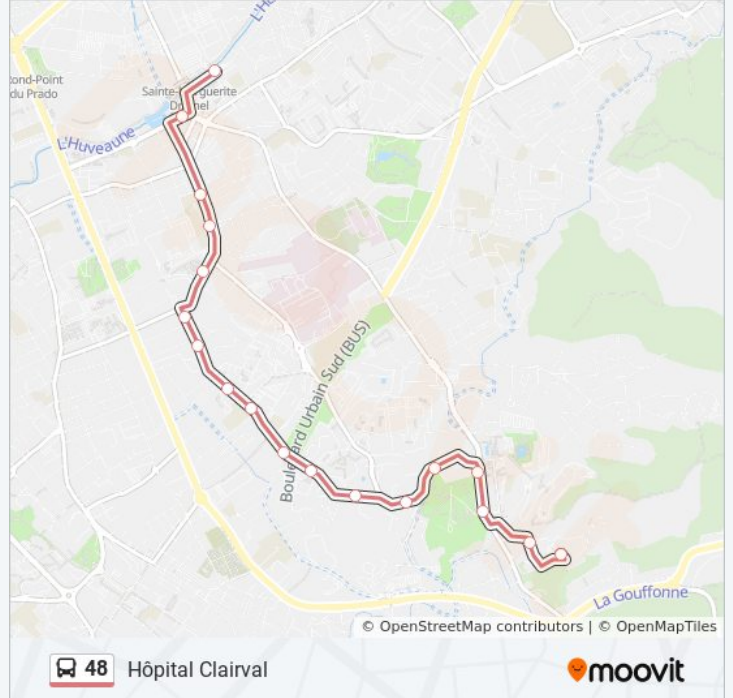

Direction: Hôpital Clairval

18 arrêts

[VOIR LES HORAIRES DE LA LIGNE](#)

Métro Ste Marguerite Dromel

La Pugette

Aubert Ganay

Aubert Coin Joli

Le Brix Sévigné

Informations de la ligne 48 de bus**Direction:** Hôpital Clairval**Arrêts:** 18**Durée du Trajet:** 14 min**Récapitulatif de la ligne:**

Direction: Métro Ste Marguerite Dromel

21 arrêts

[VOIR LES HORAIRES DE LA LIGNE](#)

Informations de la ligne 48 de bus

Direction: Métro Ste Marguerite Dromel

Arrêts: 21

Durée du Trajet: 15 min

Récapitulatif de la ligne:

Ste Marguerite

La Pugette

Métro Ste Marguerite Dromel