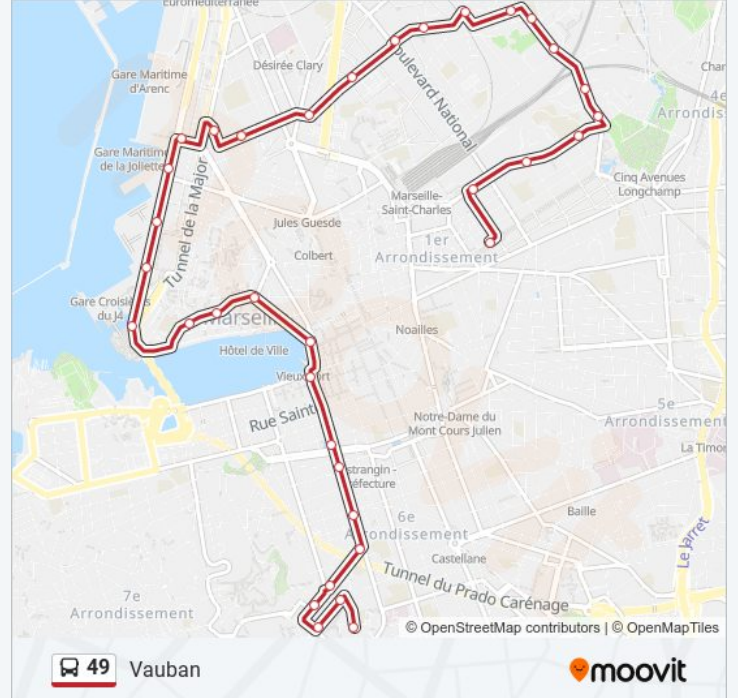

Strasbourg Desaix

Place De Strasbourg

Forbin D'Hozier

Frac

Joliette

Hangar J1

Gare Maritime Internationale

La Major

Mucem St Jean

Place De Lenche

Caisserie Beauregard

Place Bargemon

Métro Vieux Port

Vieux Port Ballard

Breteuil Puget

Breteuil Delanglade

Breteuil Dragon

Vauban Breteuil

Place Valère Bernard

Fort Du Sanctuaire

Martinique Guadeloupe

Martinique Pythagore

Vauban

Les horaires et trajets sur une carte de la ligne 49 de bus sont disponibles dans un fichier PDF hors-ligne sur moovitapp.com. Utilisez le [Appli Moovit](#) pour voir les horaires de bus, train ou métro en temps réel, ainsi que les instructions étape par étape pour tous les transports publics à Marseille.

[À propos de Moovit](#) • [Solutions MaaS](#) • [Pays disponibles](#) • [Communauté Moovit](#)

© 2024 Moovit - Tous droits réservés

Consultez les horaires d'arrivée en direct