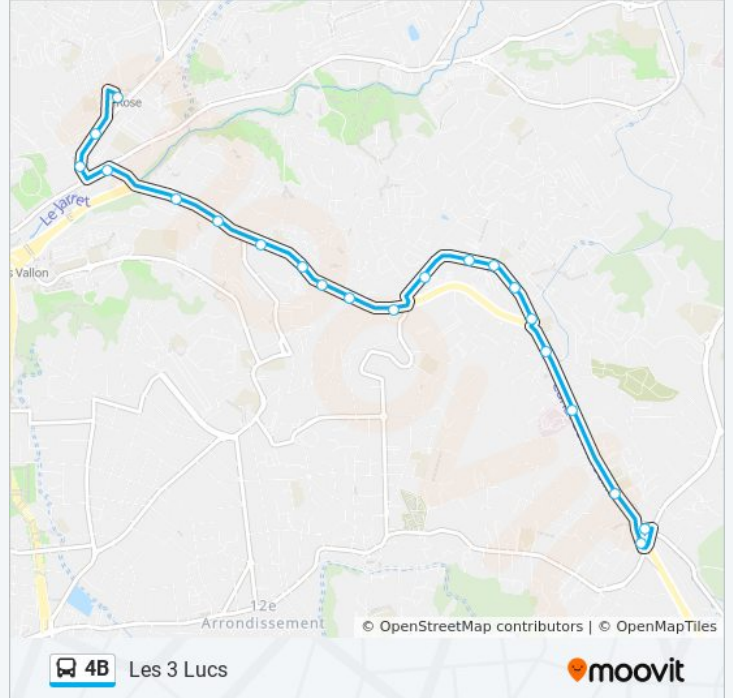

Utilisez l'application Moovit pour trouver la station de la ligne 4B de bus la plus proche et savoir quand la prochaine ligne 4B de bus arrive.

Direction: Les 3 Lucs

21 arrêts

[VOIR LES HORAIRES DE LA LIGNE](#)

Horaires de la ligne 4B de bus

Horaires de l'itinéraire Les 3 Lucs:

lundi	04:31 - 21:03
mardi	04:31 - 21:03
mercredi	04:31 - 21:03
jeudi	04:31 - 21:03
vendredi	04:31 - 21:03
samedi	04:31 - 08:40
dimanche	06:20 - 20:20

Informations de la ligne 4B de bus

Direction: Les 3 Lucs

Arrêts: 21

Durée du Trajet: 20 min

Récapitulatif de la ligne:

Direction: Les Vaudrans

24 arrêts

[VOIR LES HORAIRES DE LA LIGNE](#)

Informations de la ligne 4B de bus

Direction: Les Vaudrans

Arrêts: 24

Durée du Trajet: 21 min

Récapitulatif de la ligne:

Poilus Ecoles

Les 3 Lucs Ste Rita

Peintres Roux Jardinerie