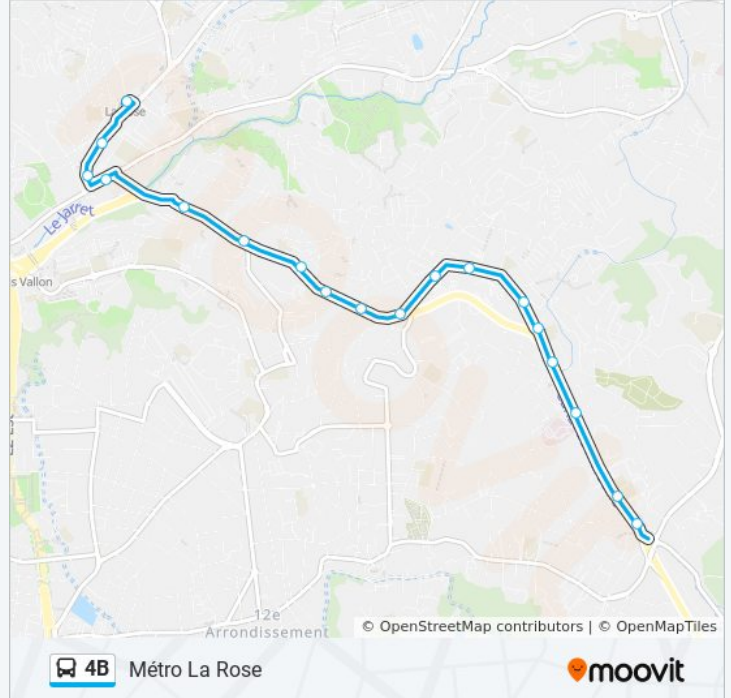

Informations de la ligne 4B de bus

Direction: Les Vaudrans

Arrêts: 24

Durée du Trajet: 21 min

Récapitulatif de la ligne:

Poilus Ecoles

Les 3 Lucs Ste Rita

Peintres Roux Jardinerie

Horaires de la ligne 4B de bus

Horaires de l'itinéraire Métro La Rose:

lundi	04:44 - 21:20
mardi	04:44 - 21:20
mercredi	04:44 - 21:20
jeudi	04:44 - 21:20
vendredi	04:44 - 21:20
samedi	04:44 - 08:57
dimanche	06:45 - 20:45

Informations de la ligne 4B de bus

Direction: Métro La Rose

Arrêts: 22

Durée du Trajet: 18 min

Récapitulatif de la ligne:

La Rose

La Grave La Rose

La Rose Poste

Métro La Rose

Les horaires et trajets sur une carte de la ligne 4B de bus sont disponibles dans un fichier PDF hors-ligne sur moovitapp.com. Utilisez le [Appli Moovit](#) pour voir les horaires de bus, train ou métro en temps réel, ainsi que les instructions étape par étape pour tous les transports publics à Marseille.