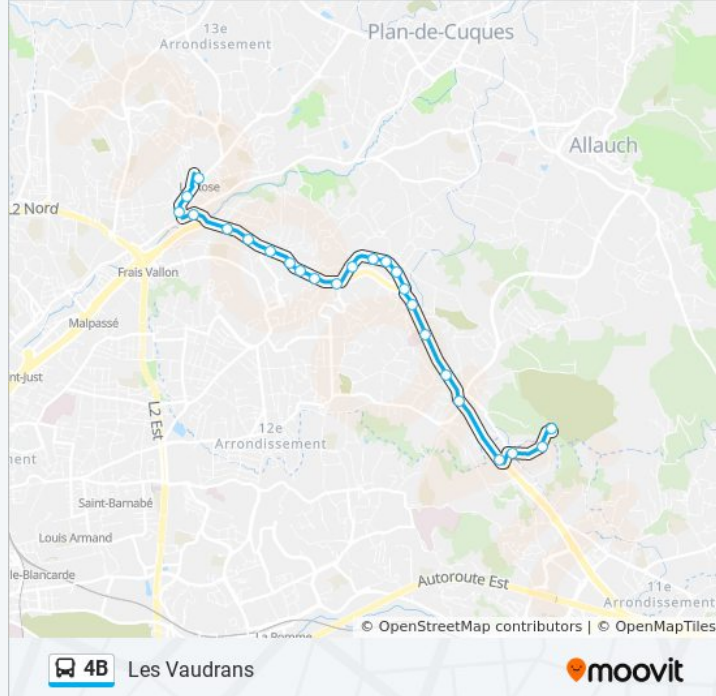

Informations de la ligne 4B de bus

Direction: Les 3 Lucs

Arrêts: 21

Durée du Trajet: 20 min

Récapitulatif de la ligne:

Direction: Les Vaudrans

24 arrêts

[VOIR LES HORAIRES DE LA LIGNE](#)

Informations de la ligne 4B de bus

Direction: Les Vaudrans

Arrêts: 24

Durée du Trajet: 21 min

Récapitulatif de la ligne:

Poilus Ecoles

Les 3 Lucs Ste Rita

Peintres Roux Jardinerie

Les Vaudrans 3 Lucs

Les Vaudrans Marronniers

Les Vaudrans

Direction: Métro La Rose

22 arrêts

[VOIR LES HORAIRES DE LA LIGNE](#)

Les Vaudrans

Les Vaudrans Marronniers