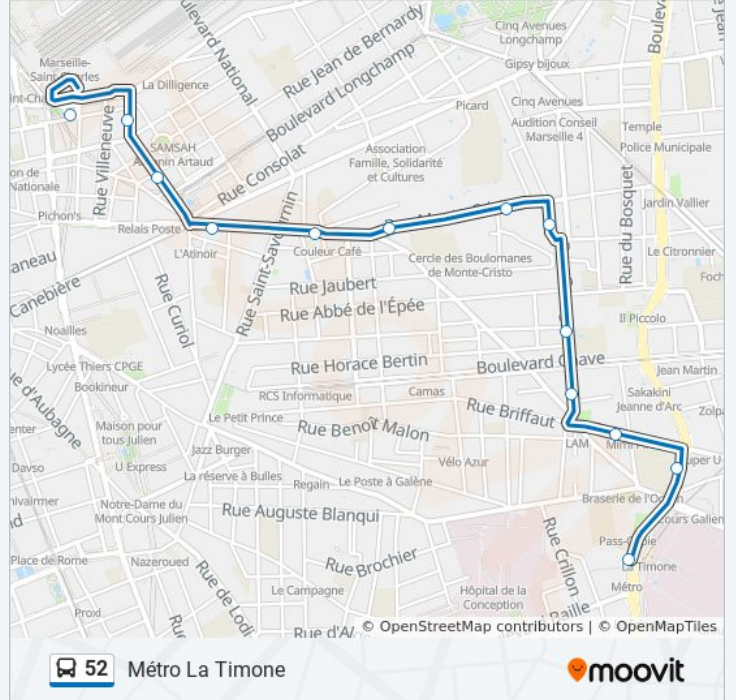

Utilisez l'application Moovit pour trouver la station de la ligne 52 de bus la plus proche et savoir quand la prochaine ligne 52 de bus arrive.

## Direction: Gare St Charles

14 arrêts

[VOIR LES HORAIRES DE LA LIGNE](#)

Métro La Timone  
Jeanne D'Arc  
Sedan Chave  
George Verdun  
Place Sébastopol  
Monte Cristo Faria  
Monte Cristo Camas  
Collège Chape  
Roosevelt Réformés  
Gambetta Réformés  
Gambetta Athènes  
Liberté Lafayette  
Liberté Sembat  
Gare Saint Charles

## Informations de la ligne 52 de bus

**Direction:** Gare St Charles

**Arrêts:** 14

**Durée du Trajet:** 20 min

**Récapitulatif de la ligne:**

Les horaires et trajets sur une carte de la ligne 52 de bus sont disponibles dans un fichier PDF hors-ligne sur [moovitapp.com](https://moovitapp.com). Utilisez le [Appli Moovit](#) pour voir les horaires de bus, train ou métro en temps réel, ainsi que les instructions étape par étape pour tous les transports publics à Marseille.