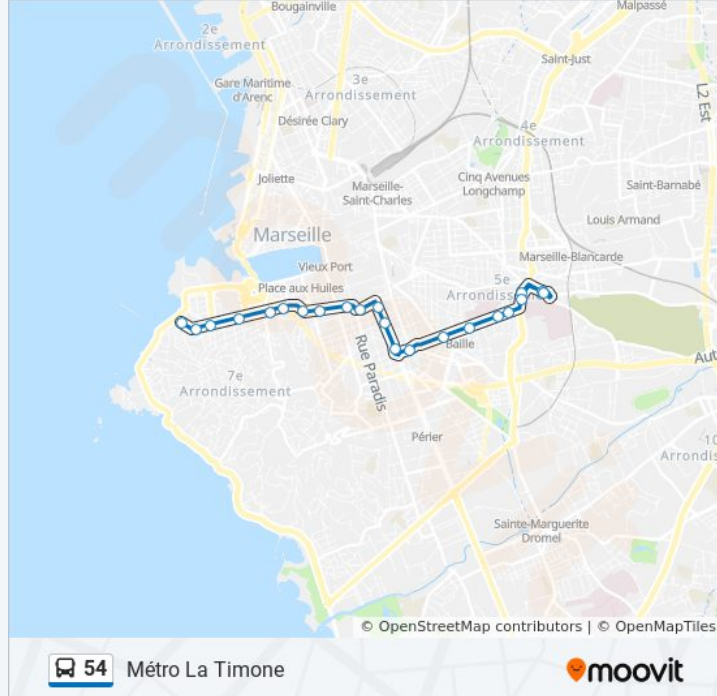

Direction: Catalans

18 arrêts

[VOIR LES HORAIRES DE LA LIGNE](#)

Métro La Timone
Baille Nègre
Baille Hôpital Conception
Baille Vertus
Baille Lodi
Lieutaud Baille
Lieutaud Salvator
Salvator Italie
Préfecture
Estrangin Puget
Puget Fortia
Place De La Corderie
Petit Chantier
St Victor
Corse D'Aurelle
Place Du 4 Septembre
Corniche Audeoud
Catalans

Informations de la ligne 54 de bus

Direction: Catalans

Arrêts: 18

Durée du Trajet: 25 min

Récapitulatif de la ligne:

Direction: Métro La Timone

22 arrêts

[VOIR LES HORAIRES DE LA LIGNE](#)

Informations de la ligne 54 de bus

Direction: Métro La Timone

Arrêts: 22

Durée du Trajet: 26 min

Récapitulatif de la ligne:

Métro La Timone

Hôpital De La Timone

Hôpital De La Timone

Métro La Timone

Les horaires et trajets sur une carte de la ligne 54 de bus sont disponibles dans un fichier PDF hors-ligne sur moovitapp.com. Utilisez le [Appli Moovit](#) pour voir les horaires de bus, train ou métro en temps réel, ainsi que les instructions étape par étape pour tous les transports publics à Marseille.