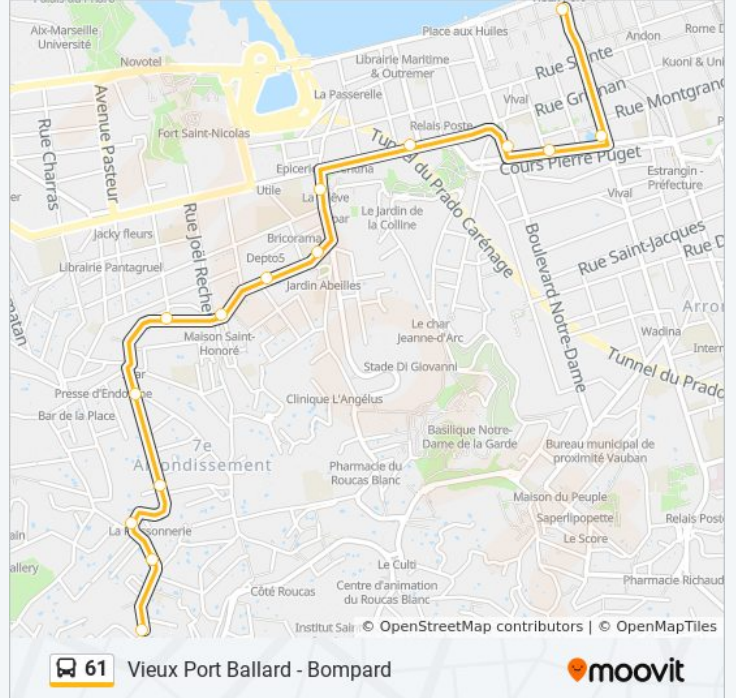

## Direction: Bompard

15 arrêts

[VOIR LES HORAIRES DE LA LIGNE](#)

Vieux Port Ballard  
Breteuil Puget  
Puget Fortia  
Place De La Corderie  
Petit Chantier  
St Victor  
Endoume Tellène  
Endoume Taddéi  
Vallon Jourdan  
Vieux Chemin D'Endoume  
Bompard Endoume  
Bompard Rigaud  
Bompard Beaulieu  
Bompard Fedeli  
Bompard

## Informations de la ligne 61 de bus

**Direction:** Bompard

**Arrêts:** 15

**Durée du Trajet:** 13 min

**Récapitulatif de la ligne:**

## Direction: Vieux Port Ballard

14 arrêts

[VOIR LES HORAIRES DE LA LIGNE](#)

Bompard  
 Bompard Fedeli  
 Bompard Rigaud  
 Bompard Endoume  
 Vieux Chemin D'Endoume  
 Vallon Jourdan  
 Endoume Taddéi  
 Endoume Tellène  
 St Victor  
 Petit Chantier  
 Place De La Corderie  
 Fort Notre Dame  
 Place Aux Huiles  
 Vieux Port Ballard

## Horaires de la ligne 61 de bus

Horaires de l'itinéraire Vieux Port Ballard:

lundi	06:28 - 20:23
mardi	05:32 - 20:50
mercredi	05:32 - 20:50
jeudi	05:32 - 20:50
vendredi	05:32 - 20:50
samedi	05:32 - 20:50
dimanche	06:28 - 20:23