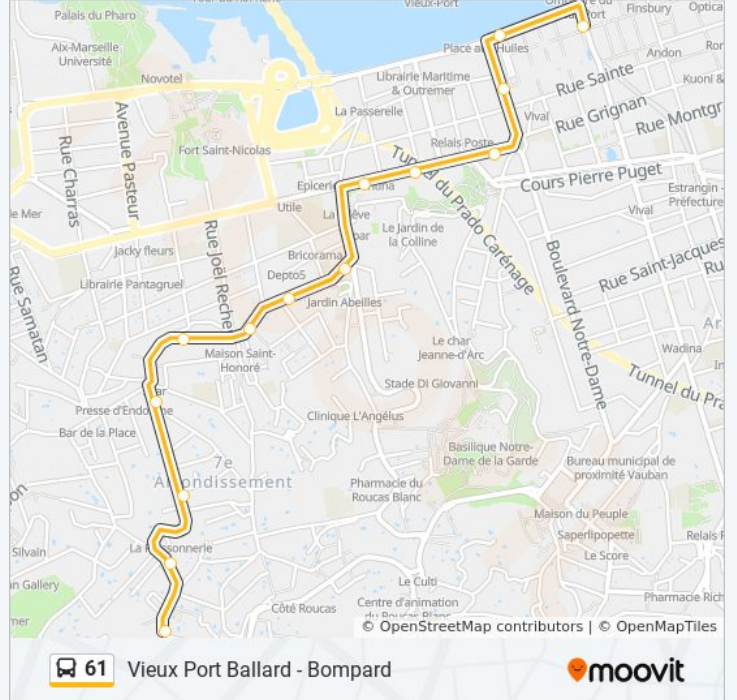

## Direction: Bompard

15 arrêts

[VOIR LES HORAIRES DE LA LIGNE](#)

Vieux Port Ballard  
Breteuil Puget  
Puget Fortia  
Place De La Corderie  
Petit Chantier  
St Victor  
Endoume Tellène  
Endoume Taddéi  
Vallon Jourdan  
Vieux Chemin D'Endoume  
Bompard Endoume  
Bompard Rigaud  
Bompard Beaulieu  
Bompard Fedeli  
Bompard

## Direction: Vieux Port Ballard

14 arrêts

[VOIR LES HORAIRES DE LA LIGNE](#)

Bompard  
 Bompard Fedeli  
 Bompard Rigaud  
 Bompard Endoume  
 Vieux Chemin D'Endoume  
 Vallon Jourdan  
 Endoume Taddéi  
 Endoume Tellène  
 St Victor  
 Petit Chantier  
 Place De La Corderie  
 Fort Notre Dame  
 Place Aux Huiles  
 Vieux Port Ballard

## Horaires de la ligne 61 de bus

Horaires de l'itinéraire Vieux Port Ballard:

lundi	06:28 - 20:23
mardi	05:32 - 20:50
mercredi	05:32 - 20:50
jeudi	05:32 - 20:50
vendredi	05:32 - 20:50
samedi	05:32 - 20:50
dimanche	06:28 - 20:23

## Informations de la ligne 61 de bus

**Direction:** Vieux Port Ballard

**Arrêts:** 14

**Durée du Trajet:** 15 min

**Récapitulatif de la ligne:**

Les horaires et trajets sur une carte de la ligne 61 de bus sont disponibles dans un fichier PDF hors-ligne sur [moovitapp.com](https://moovitapp.com). Utilisez le [Appli Moovit](#) pour voir les horaires de bus, train ou métro en temps réel, ainsi que les instructions étape par étape pour tous les transports publics à Marseille.