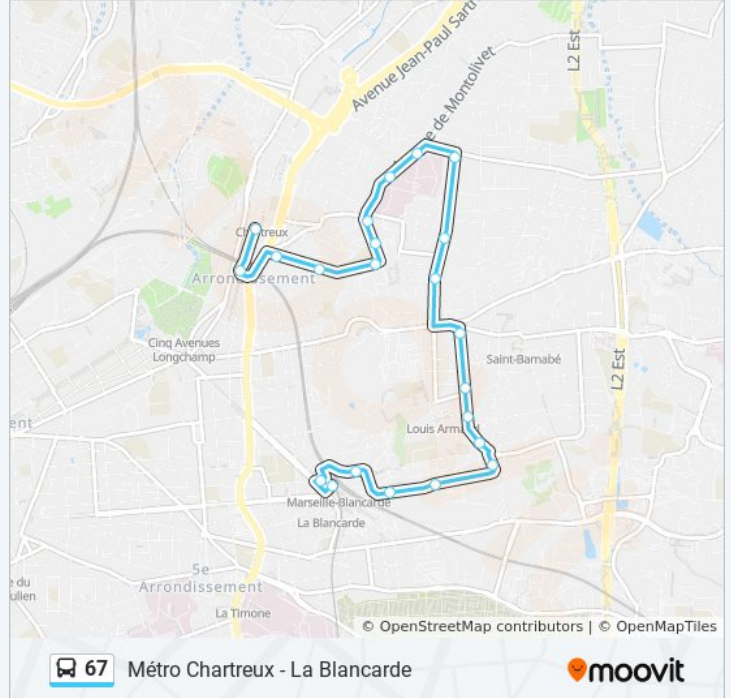

## Métro Chartreux - La Blancarde

Téléchargez

La ligne 67 de bus (Métro Chartreux - La Blancarde) a 2 itinéraires. Pour les jours de la semaine, les heures de service sont:

(1) La Blancarde: 06:05 - 20:15(2) Métro Chartreux: 05:40 - 19:40

Utilisez l'application Moovit pour trouver la station de la ligne 67 de bus la plus proche et savoir quand la prochaine ligne 67 de bus arrive.

**Direction: La Blancarde**

22 arrêts

[VOIR LES HORAIRES DE LA LIGNE](#)

Métro Chartreux  
Place Brossolette  
Roux St Bruno  
Roux Gavaudan  
Roux Esplanade  
Roux Beausoleil  
Roux Montolivet  
Centre Gérontologique  
Montolivet Beauregard  
Gavoty Gillet  
Garoutte Gavoty  
Garoutte Philippine  
St Barnabé La Croix  
Alpes Merle  
Alpes Leman  
Alpes Cauvin  
Charbonnelle Trévaresse  
Trévaresse Cité Snf  
Trévaresse Cité Jardin  
Haïti Garguier  
Duclaux Foch

**Informations de la ligne 67 de bus****Direction:** La Blancarde**Arrêts:** 22**Durée du Trajet:** 22 min**Récapitulatif de la ligne:**

**Direction: Métro Chartreux**

21 arrêts

[VOIR LES HORAIRES DE LA LIGNE](#)