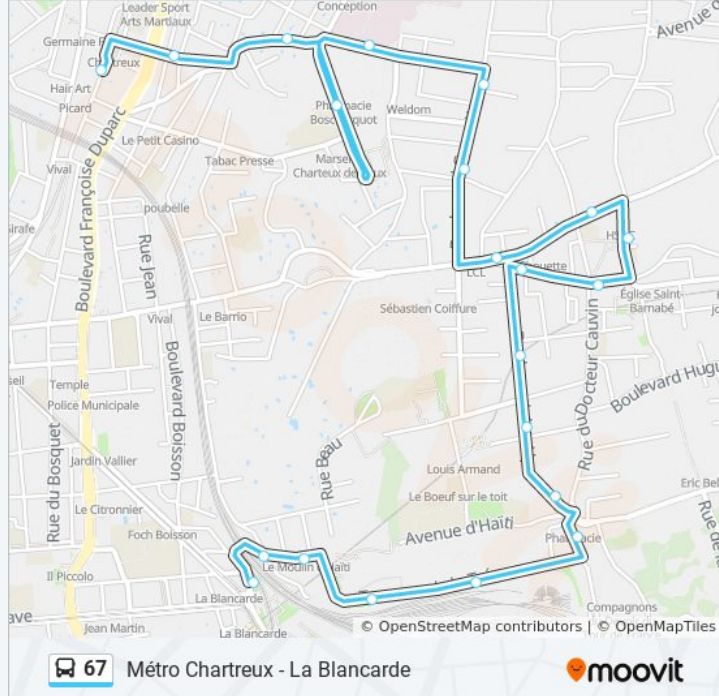

Utilisez l'application Moovit pour trouver la station de la ligne 67 de bus la plus proche et savoir quand la prochaine ligne 67 de bus arrive.

**Direction: La Blancarde**

22 arrêts

[VOIR LES HORAIRES DE LA LIGNE](#)

**Informations de la ligne 67 de bus****Direction:** La Blancarde**Arrêts:** 22**Durée du Trajet:** 22 min**Récapitulatif de la ligne:**

**Direction: Métro Chartreux**

21 arrêts

[VOIR LES HORAIRES DE LA LIGNE](#)

**Informations de la ligne 67 de bus**

**Direction:** Métro Chartreux

**Arrêts:** 21

**Durée du Trajet:** 21 min

**Récapitulatif de la ligne:**

Montolivet Roux

Roche Albe

Métro Chartreux

Les horaires et trajets sur une carte de la ligne 67 de bus sont disponibles dans un fichier PDF hors-ligne sur [moovitapp.com](https://moovitapp.com). Utilisez le [Appli Moovit](#) pour voir les horaires de bus, train ou métro en temps réel, ainsi que les instructions étape par étape pour tous les transports publics à Marseille.