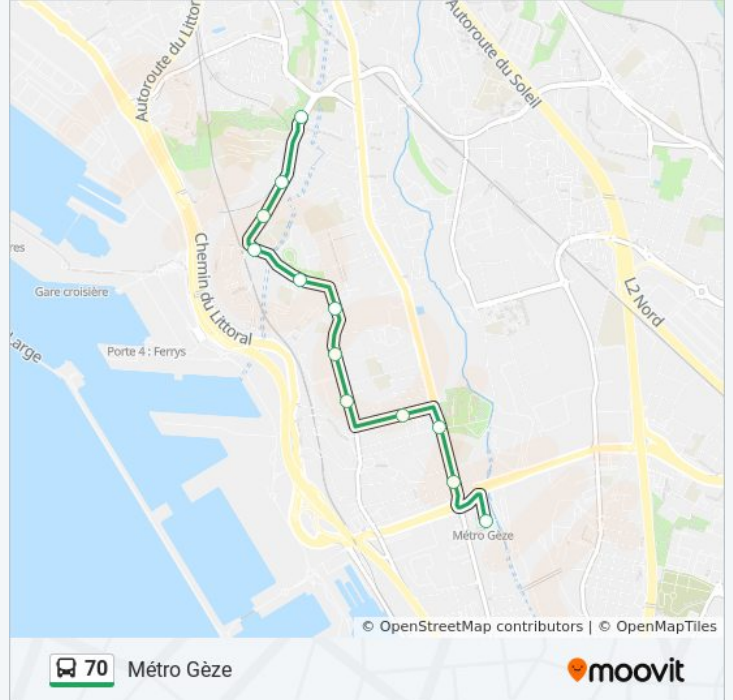

### Direction: Métro Gèze

12 arrêts

[VOIR LES HORAIRES DE LA LIGNE](#)

Lycée Saint-Exupéry

Piscine Municipale

Campagne Lévêque

Lycée La Calade

Traverse Maritime

### Informations de la ligne 70 de bus

**Direction:** Métro Gèze

**Arrêts:** 12

**Durée du Trajet:** 15 min

**Récapitulatif de la ligne:**

Les horaires et trajets sur une carte de la ligne 70 de bus sont disponibles dans un fichier PDF hors-ligne sur [moovitapp.com](https://moovitapp.com). Utilisez le [Appli Moovit](#) pour voir les horaires de bus, train ou métro en temps réel, ainsi que les instructions étape par étape pour tous les transports publics à Marseille.