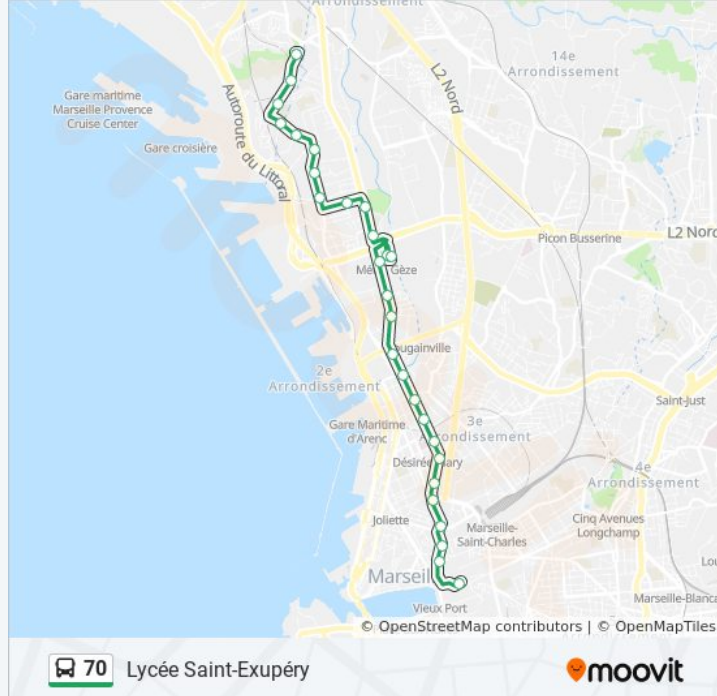

Place Cazemajou

Salengro Cougit

Les Crottes

Lyon Cap Pinède

Métro Gèze

Métro Gèze

Lyon Oddo

### Informations de la ligne 70 de bus

**Direction:** Lycée Saint-Exupéry

**Arrêts:** 28

**Durée du Trajet:** 31 min

**Récapitulatif de la ligne:**

Billoux Mairie 15-16

Méditerranée

Demandolx

### Direction: Métro Gèze

12 arrêts

[VOIR LES HORAIRES DE LA LIGNE](#)

Lycée Saint-Exupéry

Piscine Municipale

Campagne Lévêque

Lycée La Calade

Traverse Maritime