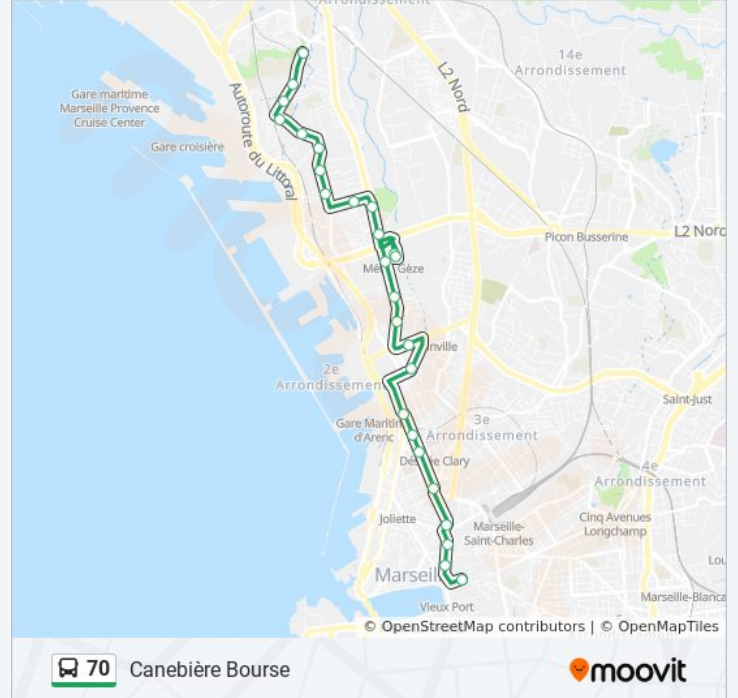

### Direction: Canebière Bourse

26 arrêts

[VOIR LES HORAIRES DE LA LIGNE](#)

Lycée Saint-Exupéry  
Piscine Municipale  
Campagne Lévêque  
Lycée La Calade  
Traverse Maritime  
Les Abattoirs  
La Cabucelle  
Demandolx  
Méditerranée  
Billoux Mairie 15-16  
Lyon Oddo  
Métro Gèze  
Métro Gèze  
Lyon Cap Pinède  
Les Crottes  
Salengro Cougit  
Place Cazemajou  
Ruffi Urbain V  
Euromed Arenc  
Paris Mirès  
Paris Clary

### Informations de la ligne 70 de bus

**Direction:** Canebière Bourse

**Arrêts:** 26

**Durée du Trajet:** 32 min

**Récapitulatif de la ligne:**

Paris Forbin

Métro Jules Guesde

Métro Colbert

Barbusse Colbert

Canebière Bourse

**Direction: Lycée Saint-Exupéry**

28 arrêts

[VOIR LES HORAIRES DE LA LIGNE](#)

Canebière Bourse

Barbusse Colbert

Métro Colbert

Place Cazemajou

Salengro Cougit

Les Crottes

Lyon Cap Pinède

Métro Gèze

Métro Gèze

Lyon Oddo