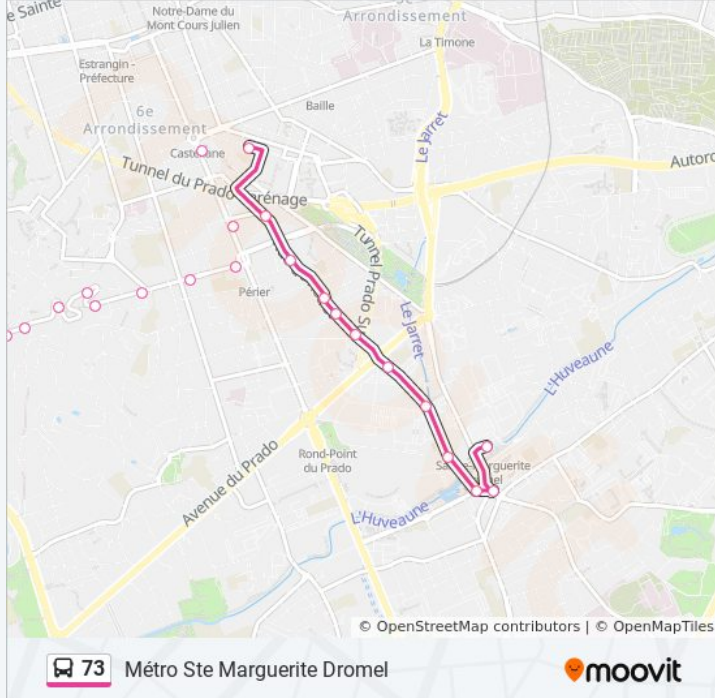

Direction: Gouffé Austerlitz

Arrêts: 7

Durée du Trajet: 9 min

Récapitulatif de la ligne:

Direction: Métro Ste Marguerite Dromel

26 arrêts

[VOIR LES HORAIRES DE LA LIGNE](#)

Vallon De L'Oriol
 Roches Vève
 Le Terrail
 Estrangin Roucas
 Estrangin Céline
 Estrangin Colonies
 Périer Gratte Semelle
 Périer Arles
 Périer Escaliers
 Périer Crémieux
 Place Delibes
 Périer Prado
 Prado Dupré
 Castellane
 Toulon Delphes
 Rouet Gaz Du Midi
 Rouet Cassis
 Rouet Liandier

Informations de la ligne 73 de bus

Direction: Métro Ste Marguerite Dromel

Arrêts: 26

Durée du Trajet: 32 min

Récapitulatif de la ligne:

Rouet Roumanille

Rouet Louvain

Teisseire Rabatau

Teisseire Montfuron

Teisseire Palais Des Sports

La Pugette

La Pugette

Métro Ste Marguerite Dromel

Direction: Vallon De L'Oriol

26 arrêts

[VOIR LES HORAIRES DE LA LIGNE](#)

Métro Ste Marguerite Dromel

Schloesing Montfuron

Rouet Louvain

Maillane

Cantini Borde

Parc Du 26ème Centenaire

Gouffé Austerlitz

Castellane