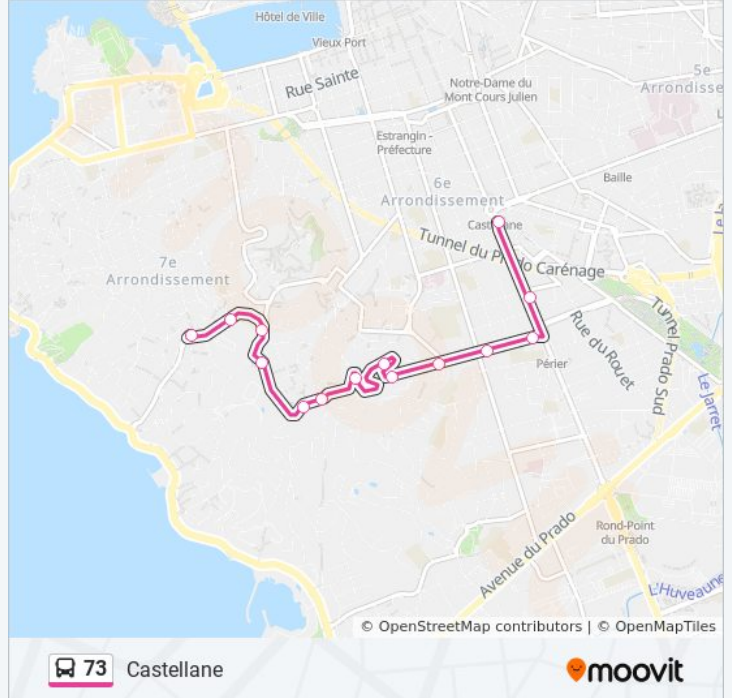

Utilisez l'application Moovit pour trouver la station de la ligne 73 de bus la plus proche et savoir quand la prochaine ligne 73 de bus arrive.

Direction: Castellane

14 arrêts

[VOIR LES HORAIRES DE LA LIGNE](#)

Informations de la ligne 73 de bus

Direction: Castellane

Arrêts: 14

Durée du Trajet: 14 min

Récapitulatif de la ligne:

Direction: Gouffé Austerlitz

7 arrêts

[VOIR LES HORAIRES DE LA LIGNE](#)

Direction: Gouffé Austerlitz

Arrêts: 7

Durée du Trajet: 9 min

Récapitulatif de la ligne:

Direction: Métro Ste Marguerite Dromel

26 arrêts

[VOIR LES HORAIRES DE LA LIGNE](#)

Vallon De L'Oriol
 Roches Vève
 Le Terrail
 Estrangin Roucas
 Estrangin Céline
 Estrangin Colonies
 Périer Gratte Semelle
 Périer Arles
 Périer Escaliers
 Périer Crémieux
 Place Delibes
 Périer Prado
 Prado Dupré
 Castellane
 Toulon Delphes
 Rouet Gaz Du Midi
 Rouet Cassis
 Rouet Liandier