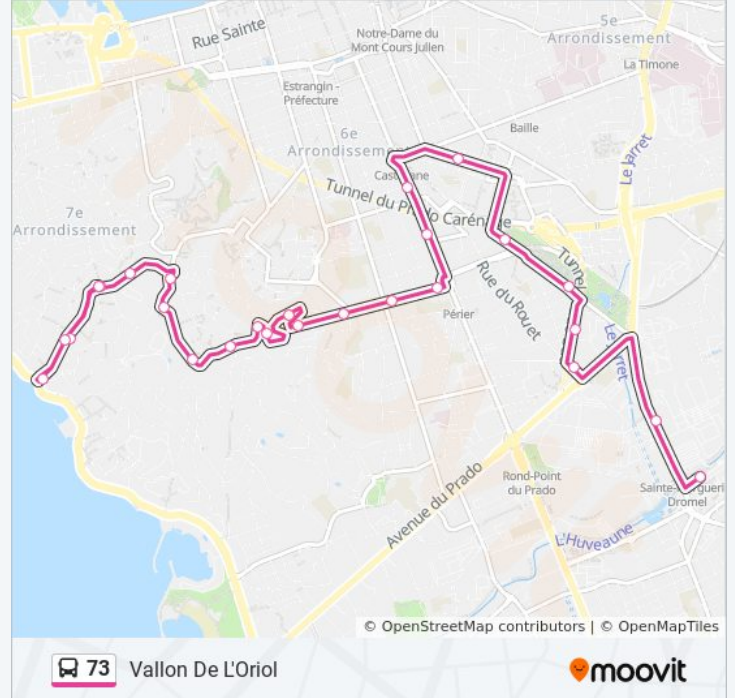

Informations de la ligne 73 de bus

Direction: Vallon De L'Oriol

Arrêts: 26

Durée du Trajet: 33 min

Récapitulatif de la ligne:

Estrangin Roucas

Le Terrail

Roches Vève

Vallon De L'Oriol

Traverse Nicolas

Oriol Corniche

Traverse Nicolas

Vallon De L'Oriol

Les horaires et trajets sur une carte de la ligne 73 de bus sont disponibles dans un fichier PDF hors-ligne sur moovitapp.com. Utilisez le [Appli Moovit](#) pour voir les horaires de bus, train ou métro en temps réel, ainsi que les instructions étape par étape pour tous les transports publics à Marseille.