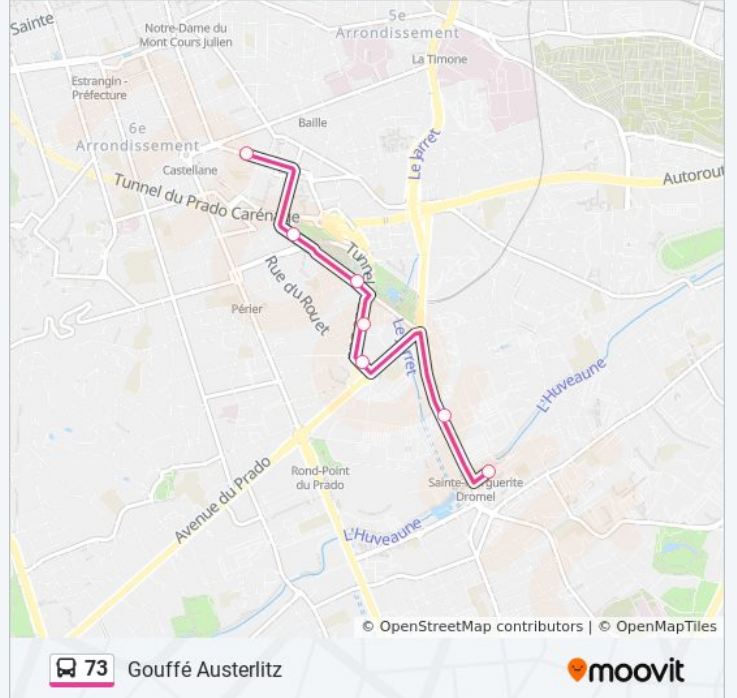

Métro Ste Marguerite Dromel

Schloesing Montfuron

Rouet Louvain

Maillane

Cantini Borde

Parc Du 26ème Centenaire

Gouffé Austerlitz

Horaires de la ligne 73 de bus

Horaires de l'itinéraire Gouffé Austerlitz:

lundi	19:12 - 21:25
mardi	19:12 - 21:25
mercredi	19:12 - 21:25
jeudi	19:12 - 21:25
vendredi	19:12 - 21:25
samedi	19:45 - 21:25
dimanche	Pas Opérationnel

Informations de la ligne 73 de bus

Direction: Gouffé Austerlitz

Arrêts: 7

Durée du Trajet: 9 min

Récapitulatif de la ligne:

Direction: Métro Ste Marguerite Dromel

26 arrêts

[VOIR LES HORAIRES DE LA LIGNE](#)

Vallon De L'Oriol
 Roches Vève
 Le Terrail
 Estrangin Roucas
 Estrangin Céline
 Estrangin Colonies
 Périer Gratte Semelle
 Périer Arles
 Périer Escaliers
 Périer Crémieux
 Place Delibes
 Périer Prado
 Prado Dupré
 Castellane
 Toulon Delphes
 Rouet Gaz Du Midi
 Rouet Cassis
 Rouet Liandier

Informations de la ligne 73 de bus

Direction: Métro Ste Marguerite Dromel

Arrêts: 26

Durée du Trajet: 32 min

Récapitulatif de la ligne:

Rouet Roumanille

Rouet Louvain

Teisseire Rabatau