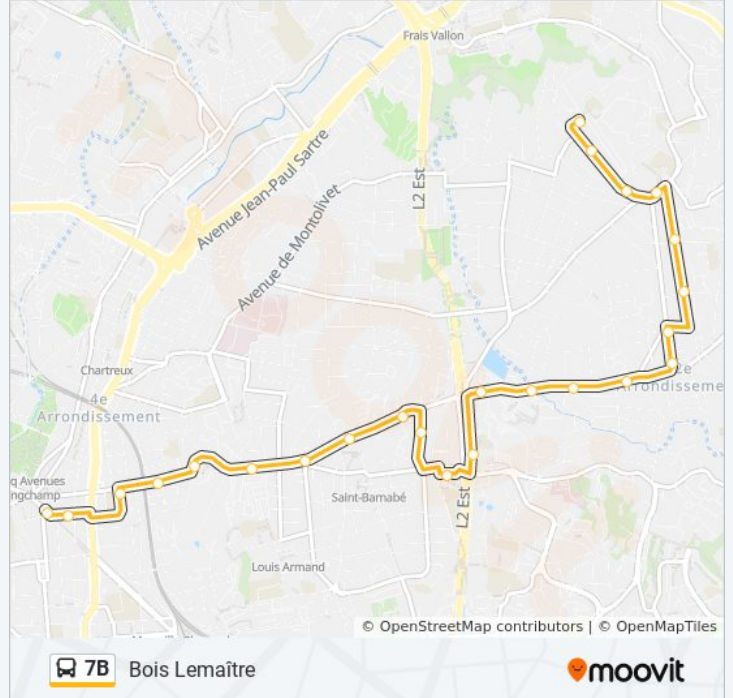

Utilisez l'application Moovit pour trouver la station de la ligne 7B de bus la plus proche et savoir quand la prochaine ligne 7B de bus arrive.

### Direction: Bois Lemaître

24 arrêts

[VOIR LES HORAIRES DE LA LIGNE](#)

Foch 5 Avenues

5 Avenues Fondère

Blancarde Jeanne De Chantal

Blancarde Progin

St Barnabé Feuilleraie

### Informations de la ligne 7B de bus

**Direction:** Bois Lemaître

**Arrêts:** 24

**Durée du Trajet:** 23 min

**Récapitulatif de la ligne:**

La Pignatelle

Compadieu

Bois Lemaître

### Direction: Foch 5 Avenues

24 arrêts

[VOIR LES HORAIRES DE LA LIGNE](#)

Bois Lemaître

Compadieu

La Pignatelle

Beaumont

Dumas Beaumont