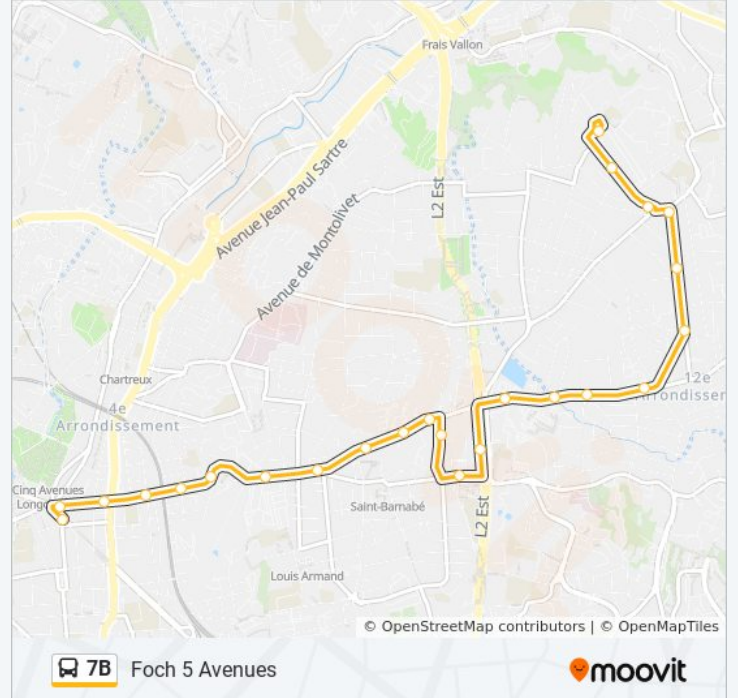

Utilisez l'application Moovit pour trouver la station de la ligne 7B de bus la plus proche et savoir quand la prochaine ligne 7B de bus arrive.

### Horaires de la ligne 7B de bus

Horaires de l'itinéraire Foch 5 Avenues:

lundi	06:22 - 18:57
mardi	06:22 - 18:57
mercredi	06:22 - 18:57
jeudi	06:22 - 18:57
vendredi	06:22 - 18:57
samedi	06:22 - 18:57
dimanche	Pas Opérationnel

### Informations de la ligne 7B de bus

**Direction:** Foch 5 Avenues

**Arrêts:** 24

**Durée du Trajet:** 23 min

**Récapitulatif de la ligne:**

St Barnabé Feuilleraie

Blancarde Progin

Blancarde Rougier

Blancarde Duparc

Blancarde 5 Avenues

Foch 5 Avenues

Les horaires et trajets sur une carte de la ligne 7B de bus sont disponibles dans un fichier PDF hors-ligne sur [moovitapp.com](https://moovitapp.com). Utilisez le [Appli Moovit](#) pour voir les horaires de bus, train ou métro en temps réel, ainsi que les instructions étape par étape pour tous les transports publics à Marseille.