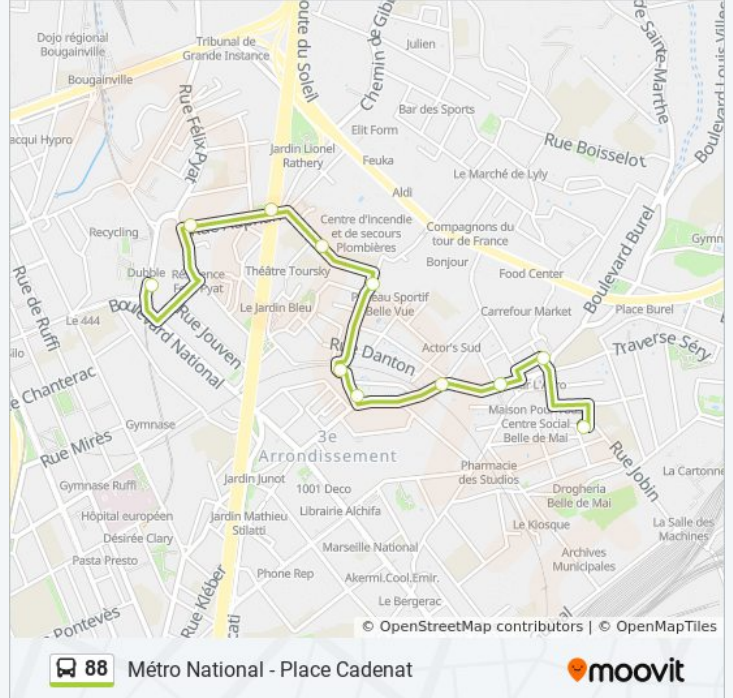

Utilisez l'application Moovit pour trouver la station de la ligne 88 de bus la plus proche et savoir quand la prochaine ligne 88 de bus arrive.

### Direction: Métronational

11 arrêts

[VOIR LES HORAIRES DE LA LIGNE](#)

Place Cadenat  
Collège St Charles  
Place Caffo  
Loubon Barbini  
Belle Vue Loubon  
Belle Vue Barsotti  
Belle Vue Vaillant  
Groupe Clovis Hugues  
Auphan Vaillant  
Auphan Félix Pyat  
Métronational

### Informations de la ligne 88 de bus

**Direction:** Métronational

**Arrêts:** 11

**Durée du Trajet:** 12 min

**Récapitulatif de la ligne:**

## Horaires de la ligne 88 de bus

Horaires de l'itinéraire Place Cadenat:

lundi	08:30 - 12:45
mardi	Pas Opérationnel
mercredi	08:30 - 12:45
jeudi	Pas Opérationnel
vendredi	08:30 - 12:45
samedi	08:30 - 12:45
dimanche	Pas Opérationnel