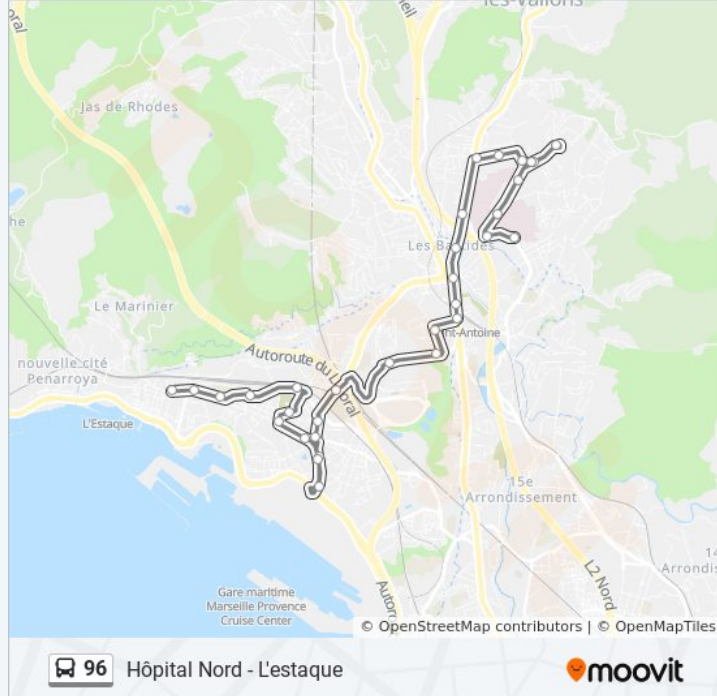

**Direction: Hôpital Nord**

35 arrêts

[VOIR LES HORAIRES DE LA LIGNE](#)

L'Estaque  
Gare De L'Estaque  
Lycée L'Estaque  
Eydoux Monjarde  
Eydoux Charmasson  
Eydoux Pelouque  
Chemin Du Passet  
Pol Roux Rabelais  
St Henri Chaîne  
Gaston Castel  
Roussin Maurras  
Roussin Labro  
Roussin Maurras  
Roussin Picaron  
Roussin Cohen  
Roussin Barnier  
Grand Littoral Nord  
Foresta  
Plan D'Aou  
Gare De St Antoine  
St Antoine Village

**Informations de la ligne 96 de bus****Direction:** Hôpital Nord**Arrêts:** 35**Durée du Trajet:** 35 min**Récapitulatif de la ligne:**

St Antoine Collet  
 St Antoine Mairie  
 Les Fabrettes  
 Notre Dame Limite  
 Vallon D'OI Bourrély  
 Parc Kallisté  
 La Bigotte  
 La Solidarité  
 La Bigotte  
 Bourrély Granière  
 Hôpital Nord Urgences  
 Faculté De Médecine  
 Hôpital Nord  
 Hôpital Nord

**Direction: L'Estaque**

33 arrêts

[VOIR LES HORAIRES DE LA LIGNE](#)

Hôpital Nord  
 Faculté De Médecine  
 Hôpital Nord Urgences  
 Bourrély Granière  
 La Bigotte  
 La Solidarité  
 La Bigotte  
 Parc Kallisté  
 Vallon D'OI Bourrély  
 Notre Dame Limite  
 Les Fabrettes  
 St Antoine Mairie  
 St Antoine Collet  
 St Antoine Village  
 Gare De St Antoine

Chemin Du Passet

Eydoux Pelouque

Eydoux Charmasson

Eydoux Monjarde

Lycée L'Estaque

Gare De L'Estaque

L'Estaque

Les horaires et trajets sur une carte de la ligne 96 de bus sont disponibles dans un fichier PDF hors-ligne sur [moovitapp.com](https://moovitapp.com). Utilisez le [Appli Moovit](#) pour voir les horaires de bus, train ou métro en temps réel, ainsi que les instructions étape par étape pour tous les transports publics à Marseille.