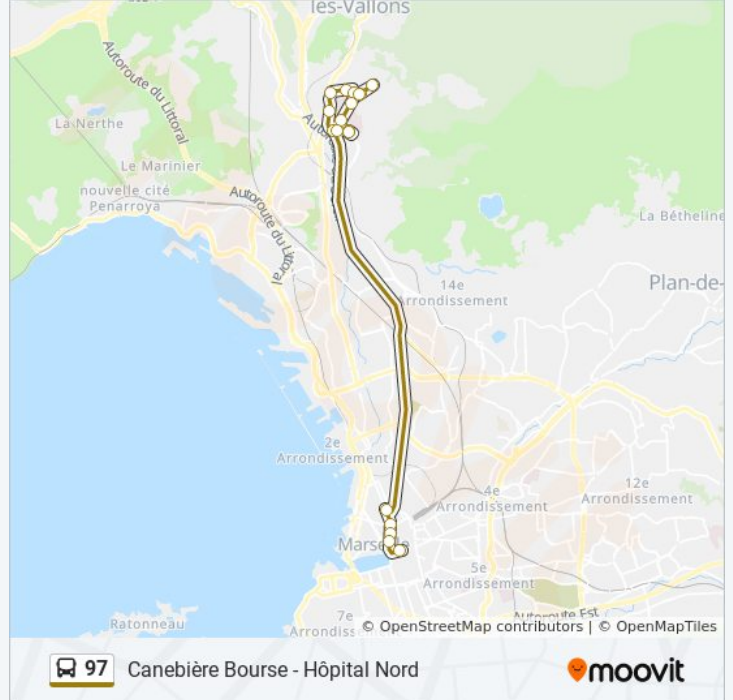

## Informations de la ligne 97 de bus

**Direction:** Canebière Bourse

**Arrêts:** 16

**Durée du Trajet:** 29 min

**Récapitulatif de la ligne:**

**Direction: Hôpital Nord**

19 arrêts

[VOIR LES HORAIRES DE LA LIGNE](#)

- Canebière Bourse
- Barbusse Colbert
- Métro Colbert
- Métro Jules Guesde
- Pelletan Marceau
- Hôpital Nord
- Bourrelly Dramard
- Hôpital Edouard Toulouse
- Notre Dame Limite
- Vallon D'OI Bourrély
- Parc Kallisté
- La Bigotte
- La Solidarité
- La Bigotte
- Bourrély Granière
- Hôpital Nord Urgences
- Faculté De Médecine
- Hôpital Nord

**Horaires de la ligne 97 de bus**

Horaires de l'itinéraire Hôpital Nord:

lundi	04:32 - 21:00
mardi	04:32 - 21:00
mercredi	04:32 - 21:00
jeudi	04:32 - 21:00
vendredi	04:32 - 21:00
samedi	04:32 - 21:00
dimanche	07:00 - 21:00

**Informations de la ligne 97 de bus**

**Direction:** Hôpital Nord

**Arrêts:** 19

**Durée du Trajet:** 29 min

**Récapitulatif de la ligne:**

Les horaires et trajets sur une carte de la ligne 97 de bus sont disponibles dans un fichier PDF hors-ligne sur [moovitapp.com](https://moovitapp.com). Utilisez le [Appli Moovit](#) pour voir les horaires de bus, train ou métro en temps réel, ainsi que les instructions étape par étape pour tous les transports publics à Marseille.