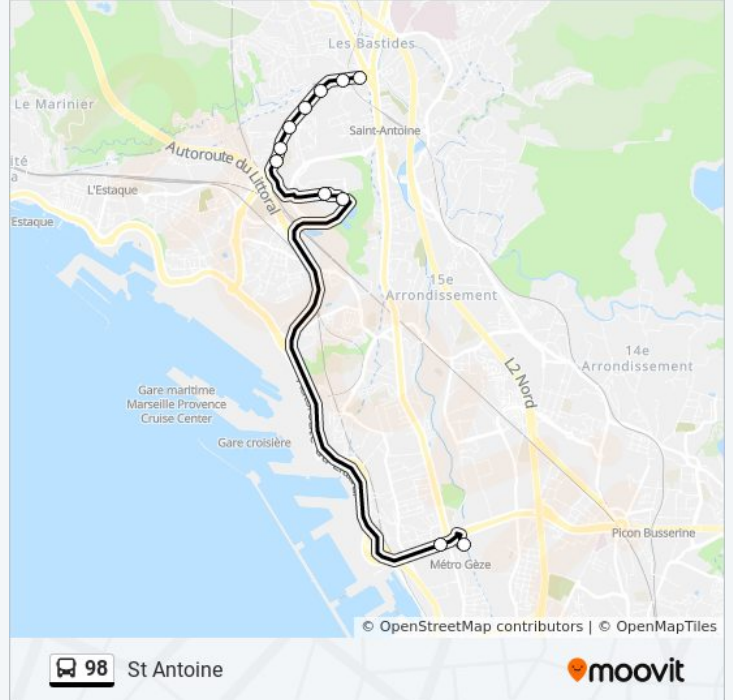

## Informations de la ligne 98 de bus

**Direction:** Métro Gèze

**Arrêts:** 11

**Durée du Trajet:** 17 min

**Récapitulatif de la ligne:**

## Direction: St Antoine

11 arrêts

[VOIR LES HORAIRES DE LA LIGNE](#)

Métro Gèze  
 Cap Pinède Lyon  
 Aristarché  
 Grand Littoral Sud  
 La Castellane École  
 La Castellane  
 La Castellane  
 La Bricarde  
 Montée Graille  
 Bd Falcot  
 St Antoine

## Horaires de la ligne 98 de bus

Horaires de l'itinéraire St Antoine:

lundi	06:45 - 19:40
mardi	06:45 - 19:40
mercredi	06:45 - 19:40
jeudi	06:45 - 19:40
vendredi	06:45 - 19:40
samedi	06:45 - 19:40
dimanche	Pas Opérationnel

## Informations de la ligne 98 de bus

**Direction:** St Antoine

**Arrêts:** 11

**Durée du Trajet:** 15 min

**Récapitulatif de la ligne:**

Les horaires et trajets sur une carte de la ligne 98 de bus sont disponibles dans un fichier PDF hors-ligne sur [moovitapp.com](https://moovitapp.com). Utilisez le [Appli Moovit](#) pour voir les horaires de bus, train ou métro en temps réel, ainsi que les instructions étape par étape pour tous les transports publics à Marseille.