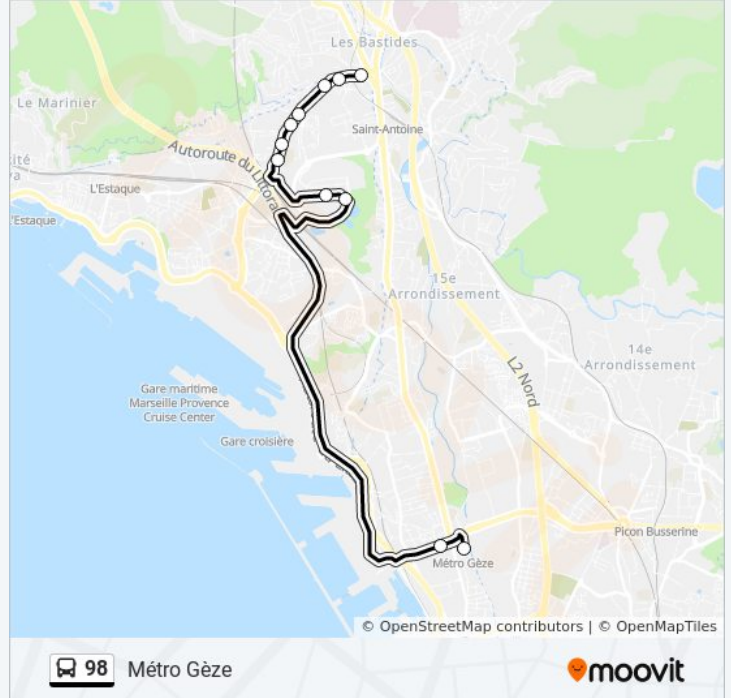

 98

Métro Gèze

Téléchargez

La ligne 98 de bus (Métro Gèze) a 2 itinéraires. Pour les jours de la semaine, les heures de service sont:

(1) Métro Gèze: 07:10 - 20:00(2) St Antoine: 06:45 - 19:40

Utilisez l'application Moovit pour trouver la station de la ligne 98 de bus la plus proche et savoir quand la prochaine ligne 98 de bus arrive.

## Direction: Métro Gèze

11 arrêts

[VOIR LES HORAIRES DE LA LIGNE](#)

St Antoine  
Bd Falcot  
Montée Graille  
La Bricarde  
Traverse De La Barre  
La Castellane  
La Castellane École  
Grand Littoral Sud  
Aristarché  
Cap Pinède Lyon  
Métro Gèze

## Horaires de la ligne 98 de bus

Horaires de l'itinéraire Métro Gèze:

lundi	07:10 - 20:00
mardi	07:10 - 20:00
mercredi	07:10 - 20:00
jeudi	07:10 - 20:00
vendredi	07:10 - 20:00
samedi	07:10 - 20:00
dimanche	Pas Opérationnel

## Informations de la ligne 98 de bus

**Direction:** Métro Gèze

**Arrêts:** 11

**Durée du Trajet:** 17 min

**Récapitulatif de la ligne:**