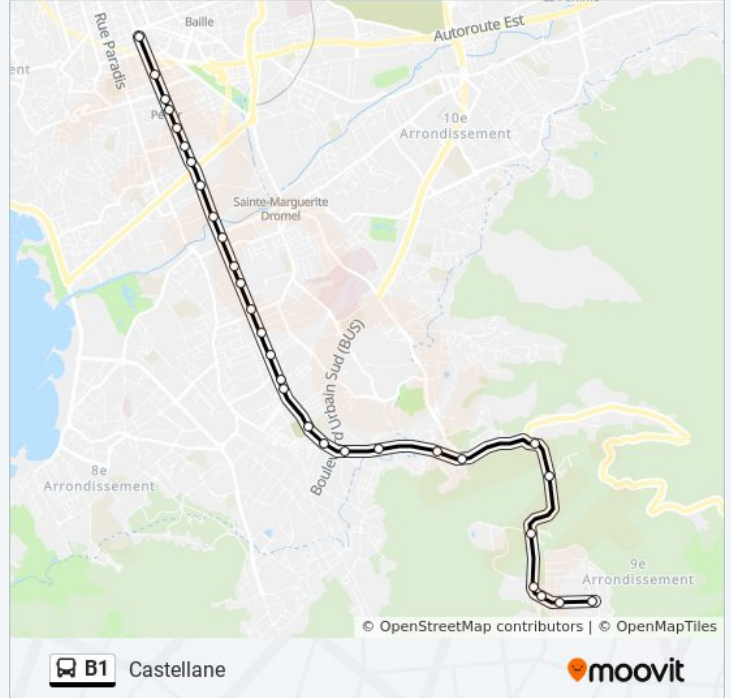

Direction: Campus De Luminy

29 arrêts

[VOIR LES HORAIRES DE LA LIGNE](#)

Castellane
Prado Dupré
Prado Périer
Prado Borde
Prado Louvain
Prado Rodocanachi
Rond-Point Du Prado
Métro Rond Point Du Prado
Michelet Huveaune
Michelet Ramon
Michelet Bousquet
Le Corbusier
Michelet Luce
Michelet Taine
Michelet Bonneaude
Obélisque
Ste Trinité
Résidence Le Montmorency
Tomasi
C.C. Valmante
Résidence Valmont Redon

Méto Rond Point Du Prado

Rond-Point Du Prado

Prado Rodocanachi

Prado Louvain

Prado Borde

Prado Périer

Prado Dupré

Castellane

Direction: Luminy Pn Des Calanques

27 arrêts

[VOIR LES HORAIRES DE LA LIGNE](#)

Castellane

Prado Dupré

Prado Périer

Prado Borde

Prado Louvain