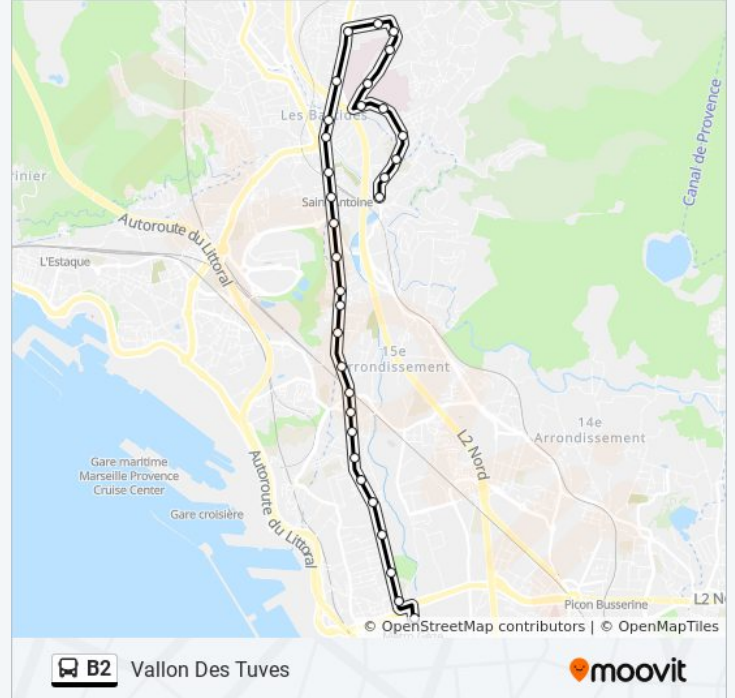

St Antoine Collet

St Antoine Mairie

Les Fabrettes

Notre Dame Limite

Vallon D'OI Bourrély

Parc Kallisté

Bourrély Granière

Hôpital Nord Urgences

Faculté De Médecine

Hôpital Nord

La Martine

Collège Vallon Des Pins

Val Pins

Vallon Des Tuves

Les horaires et trajets sur une carte de la ligne B2 de bus sont disponibles dans un fichier PDF hors-ligne sur moovitapp.com. Utilisez le [Appli Moovit](#) pour voir les horaires de bus, train ou métro en temps réel, ainsi que les instructions étape par étape pour tous les transports publics à Marseille.

[À propos de Moovit](#) • [Solutions MaaS](#) • [Pays disponibles](#) • [Communauté Moovit](#)

© 2024 Moovit - Tous droits réservés

**Consultez les horaires
d'arrivée en direct**