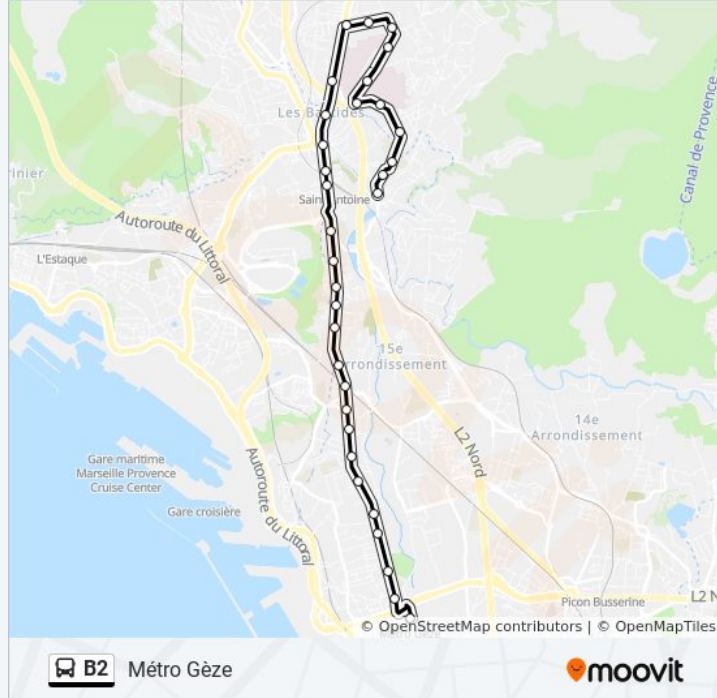

Métro Gèze

Téléchargez

La ligne B2 de bus (Métro Gèze) a 2 itinéraires. Pour les jours de la semaine, les heures de service sont:

(1) Métro Gèze: 04:20 - 21:20(2) Vallon Des Tuves: 05:00 - 21:20

Utilisez l'application Moovit pour trouver la station de la ligne B2 de bus la plus proche et savoir quand la prochaine ligne B2 de bus arrive.

Direction: Métro Gèze

32 arrêts

[VOIR LES HORAIRES DE LA LIGNE](#)

Vallon Des Tuves
Val Pins
Collège Vallon Des Pins
La Martine
Hôpital Nord
Faculté De Médecine
Hôpital Nord Urgences
Bourrély Granière
Parc Kallisté
Vallon D'Oï Bourrély
Notre Dame Limite
Les Fabrettes
St Antoine Mairie
St Antoine Collet
St Antoine Village
Gare De St Antoine
Collège Jean Moulin
La Viste Scierie
La Viste
La Viste Hanoi
Cité La Viste

Informations de la ligne B2 de bus**Direction:** Métro Gèze**Arrêts:** 32**Durée du Trajet:** 31 min**Récapitulatif de la ligne:**

Résidence St Louis

St Louis Camau

St Louis

St Louis Susini

Parc St Louis

St Louis La Poste

Lyon Commanderie

Lyon Raffineries

Billoux Mairie 15-16

Lyon Oddo

Métro Gèze

Direction: Vallon Des Tuves

32 arrêts

[VOIR LES HORAIRES DE LA LIGNE](#)