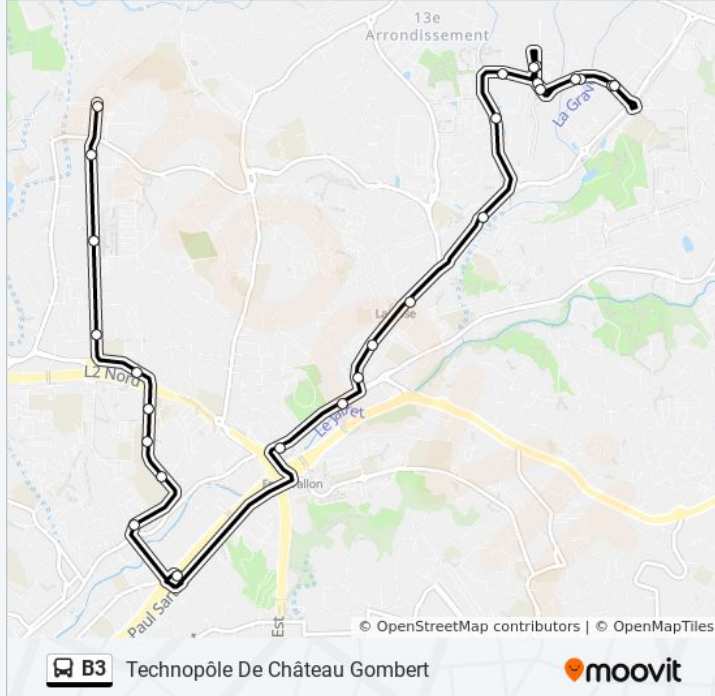

Stade De Malpassé

Hôpital Laveran

Lycée Diderot

Malpassé

Métro Malpassé

La Rose Fuveau

La Rose Village

La Grave La Rose

## Horaires de la ligne B3 de bus

Horaires de l'itinéraire Technopôle De Château Gombert:

lundi	00:10 - 23:40
mardi	00:10 - 23:40
mercredi	00:10 - 23:40
jeudi	00:10 - 23:40
vendredi	00:10 - 23:40
samedi	00:10 - 23:40
dimanche	00:10 - 22:40

## Informations de la ligne B3 de bus

**Direction:** Technopôle De Château Gombert

**Arrêts:** 26

**Durée du Trajet:** 25 min

**Récapitulatif de la ligne:**

Technopôle De Château Gombert

Néel

Leprince Ringuet

Miège

Miège

Leprince Ringuet

Néel

Technopôle De Château Gombert

Les horaires et trajets sur une carte de la ligne B3 de bus sont disponibles dans un fichier PDF hors-ligne sur [moovitapp.com](https://moovitapp.com). Utilisez le [Appli Moovit](#) pour voir les horaires de bus, train ou métro en temps réel, ainsi que les instructions étape par étape pour tous les transports publics à Marseille.