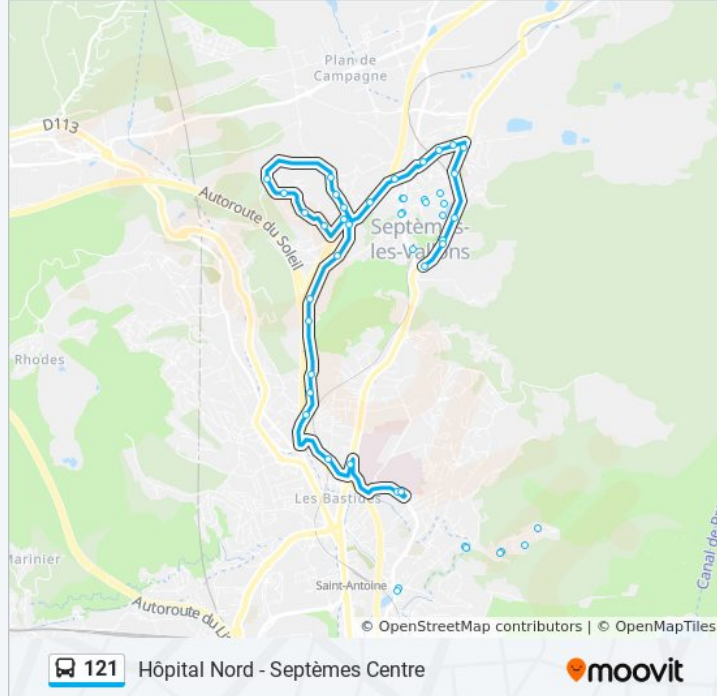

La Gavotte Peyret

Langevin Wallon

Traverse Des Fraises

L'Oliveraie

Les Fabrettes

Hôpital Nord

Tuves Bosphore

Pont Du Canal

Les Peyrards Placette

Les Peyrards Corradi

Les Peyrards Chasseurs

Les Peyrards Placette

Pont Du Canal

Tuves Bosphore

Hôpital Nord

Direction: Septèmes Centre

Hôpital Edouard Toulouse

Notre Dame Limite

Notre Dame

La Rougrière

Les Mazets

Gendarmerie

Vallon De La Rougrière

Pinède Rougrière

vendredi 06:45 - 18:33

samedi 07:43 - 13:30

dimanche Pas Opérationnel

Informations de la ligne 121 de bus

Direction: Septèmes Centre

Arrêts: 17

Durée du Trajet: 8 min

Récapitulatif de la ligne: