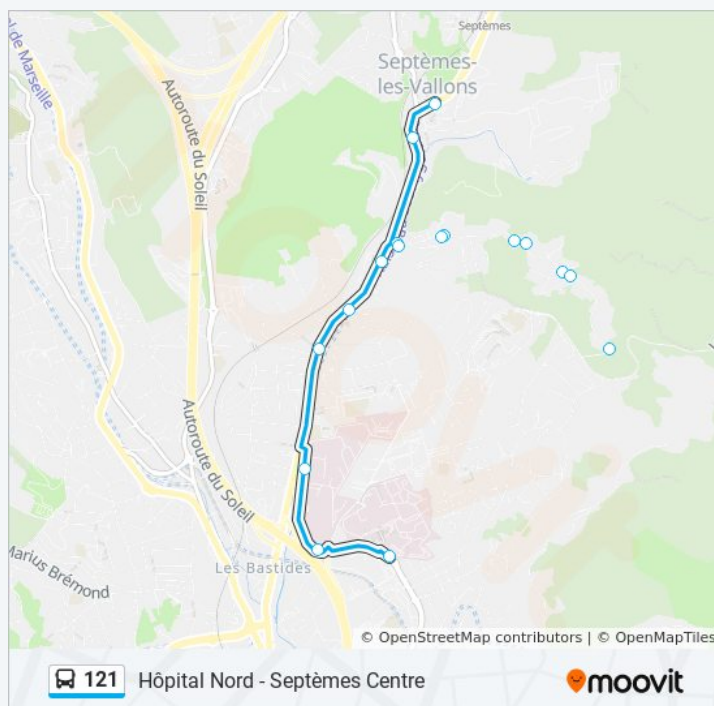

Hôpital Edouard Toulouse

Notre Dame Limite

Notre Dame

La Rougrière

Les Mazets

Gendarmerie

Vallon De La Rougrière

Pinède Rougrière

vendredi 06:45 - 18:33

samedi 07:43 - 13:30

dimanche Pas Opérationnel

Informations de la ligne 121 de bus

Direction: Septèmes Centre

Arrêts: 17

Durée du Trajet: 8 min

Récapitulatif de la ligne: