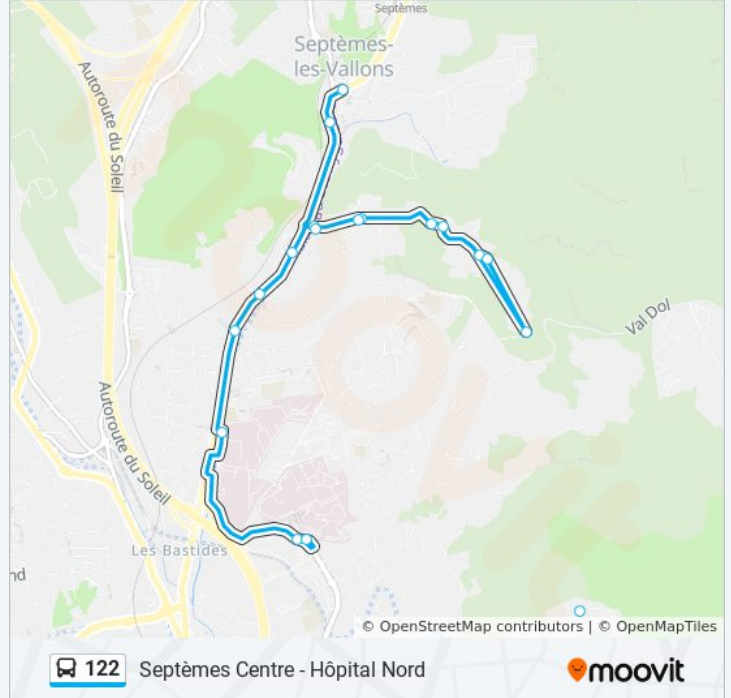

**Direction: Hôpital Nord**

25 arrêts

[VOIR LES HORAIRES DE LA LIGNE](#)

Septèmes Centre  
Septèmes Sud  
Les Mazets  
Gendarmerie  
Vallon De La Rougière  
Pinède Rougière  
Haut De La Rougière  
Pinède Rougière  
Vallon De La Rougière  
Commissariat  
Les Mazets  
La Rougière  
Route Route Nationale 8 71  
Avenue Du 8 Mai 1945 35  
Hôpital Edouard Toulouse  
Hôpital Nord  
Tuves Bosphore  
Pont Du Canal  
Les Peyrards Placette  
Les Peyrards Corradi  
Les Peyrards Chasseurs

**Informations de la ligne 122 de bus****Direction:** Hôpital Nord**Arrêts:** 25**Durée du Trajet:** 7 min**Récapitulatif de la ligne:**

Les Peyrards Placette

Pont Du Canal

Tuves Bosphore

Hôpital Nord

### Direction: Septèmes Centre

39 arrêts

[VOIR LES HORAIRES DE LA LIGNE](#)

Hôpital Nord

Bourrely Dramard

Les Fabrettes

L'Oliveraie

Traverse Des Fraises

### Informations de la ligne 122 de bus

**Direction:** Septèmes Centre

**Arrêts:** 39

**Durée du Trajet:** 26 min

**Récapitulatif de la ligne:**

Za De La Haute Bédoule

Grand Pavois

La Grande Vigne