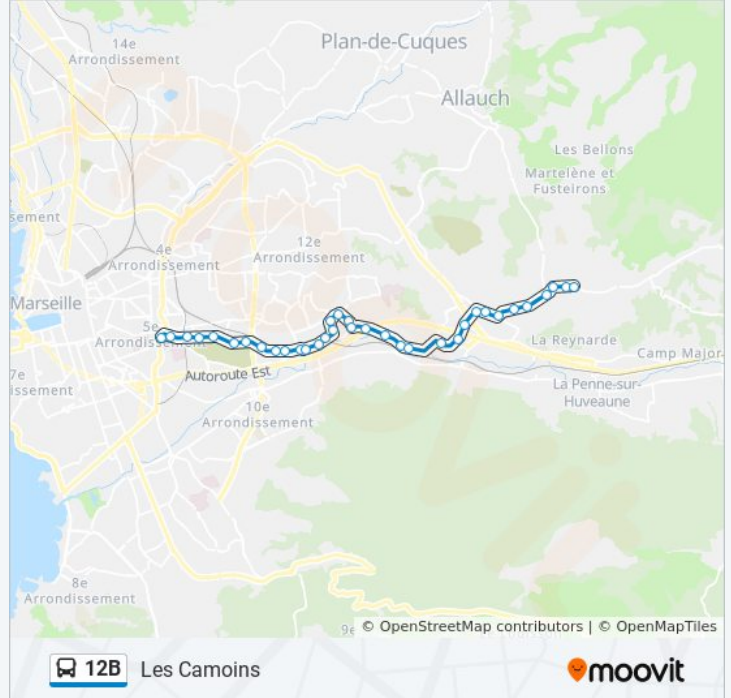

Informations de la ligne 12B de bus**Direction:** Les Camoins**Arrêts:** 35**Durée du Trajet:** 26 min**Récapitulatif de la ligne:**

Cartonnerie

Petit St Marcel

La Sablière La Montre

La Sablière St Menet

La Sablière La Ravelle

La Valentine

L'Audience

Collège Le Ruissatel

Lycée Paul Melizan

Les Accates

Les 4 Saisons

Clinique St Martin

Camoins Les Clos

Les Camoins

Direction: Métro La Timone

36 arrêts

[VOIR LES HORAIRES DE LA LIGNE](#)

Les Camoins

Les Camoins

Camoins Les Clos

Clinique St Martin

Informations de la ligne 12B de bus

Direction: Métro La Timone

Arrêts: 36

Durée du Trajet: 28 min

Récapitulatif de la ligne:

Cartonnerie

La Rouguière

Hlm La Rouguière