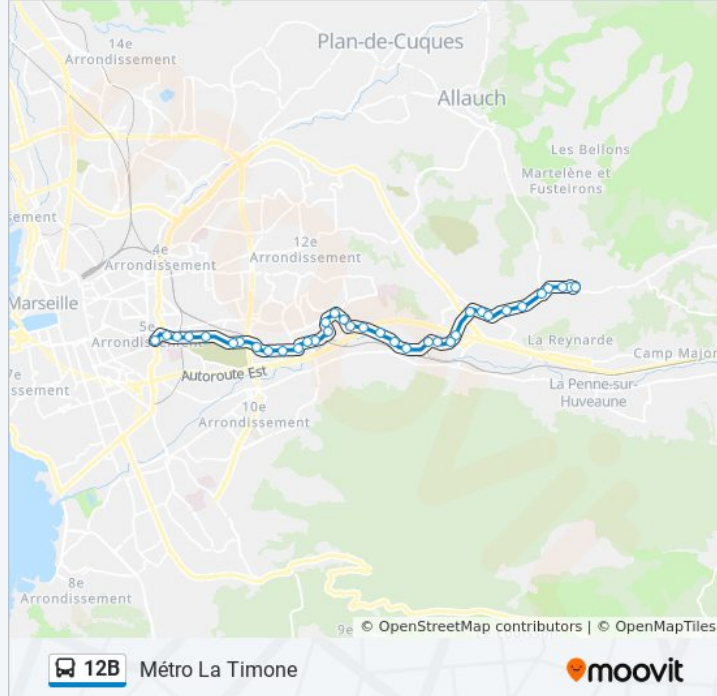

Les Camoins

Direction: Métro La Timone

36 arrêts

[VOIR LES HORAIRES DE LA LIGNE](#)

Les Camoins

Les Camoins

Camoins Les Clos

Clinique St Martin

Informations de la ligne 12B de bus

Direction: Métro La Timone

Arrêts: 36

Durée du Trajet: 28 min

Récapitulatif de la ligne:

Cartonnerie

La Rouguière

Hlm La Rouguière

Lombard Rebattu

Lombard Bezombes

Lombard Parette

St Pierre Jeannette

St Pierre Petite Porte

St Pierre

St Pierre Ste Thérèse

St Pierre Godchot

Hôpital De La Timone

Métro La Timone

Les horaires et trajets sur une carte de la ligne 12B de bus sont disponibles dans un fichier PDF hors-ligne sur moovitapp.com. Utilisez le [Appli Moovit](#) pour voir les horaires de bus, train ou métro en temps réel, ainsi que les instructions étape par étape pour tous les transports publics à Marseille.