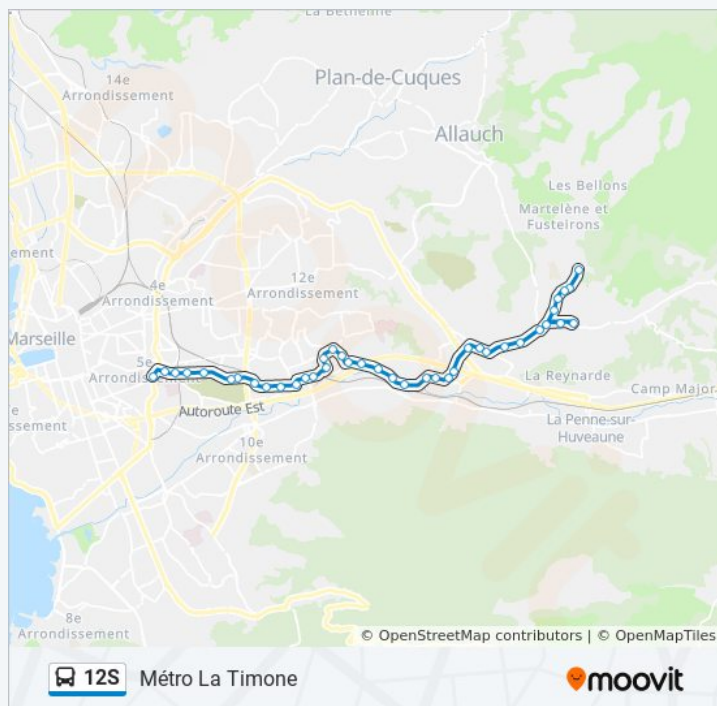

Les Camoins

Camoins Les Ombrées

Camoins Les Bains

La Treille Camoins

Afpa La Treille

La Treille

Direction: Métro La Timone

40 arrêts

Hlm La Rouguière

Clairval Les Comtes

Lecache Les Comtes

Booth Lecache

Les Caillols Centre Urbain

Follereau La Pomme

La Pomme Campanules

Gare De La Pomme

Lombard Mireille Lauze

Lombard Rebattu

Lombard Bezombes

Lombard Parette

St Pierre Jeannette

St Pierre Petite Porte

St Pierre

St Pierre Ste Thérèse

St Pierre Godchot

Hôpital De La Timone

Métro La Timone

Les horaires et trajets sur une carte de la ligne 12S de bus sont disponibles dans un fichier PDF hors-ligne sur moovitapp.com. Utilisez le [Appli Moovit](#) pour voir les horaires de bus, train ou métro en temps réel, ainsi que les