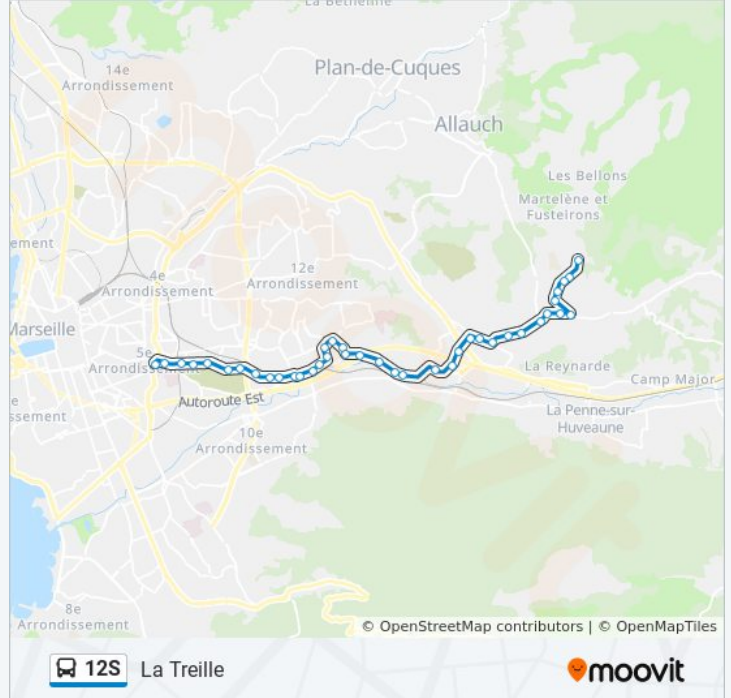

Informations de la ligne 12S de bus**Direction:** La Treille**Arrêts:** 40**Durée du Trajet:** 37 min**Récapitulatif de la ligne:**

Cartonnerie

Petit St Marcel

La Sablière La Montre

La Sablière St Menet

La Sablière La Ravelle

Les Camoins

Camoins Les Ombrées

Camoins Les Bains

La Treille Camoins

Afpa La Treille

La Treille

Direction: Métro La Timone

40 arrêts

[VOIR LES HORAIRES DE LA LIGNE](#)

La Treille

Afpa La Treille

Camoins Les Côteaux

Camoins Les Bains

Camoins Les Ombrées

Les Camoins

Camoins Les Clos