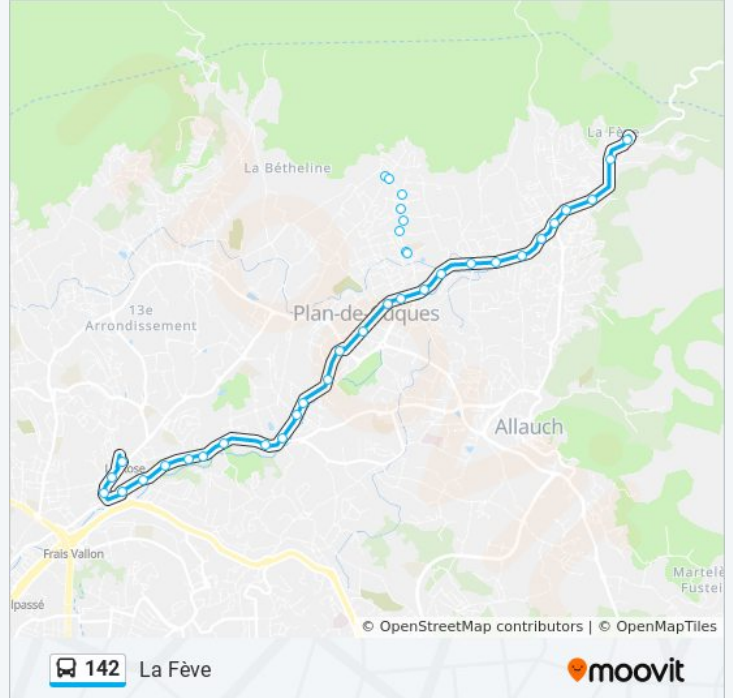

Informations de la ligne 142 de bus**Direction:** La Fève**Arrêts:** 37**Durée du Trajet:** 23 min**Récapitulatif de la ligne:**

La Montade

La Montade

Transformateur

Les Vidarès

Pasteur Noria

Les Roubauds

Elysée

L'Hermitage

Bon Rencontre

Les Chanauds

Le Logis Neuf Centre Médical

Le Moulin À Huile

Logis Neuf

Bourdonnière

Mas Des Oliviers

La Fève

Direction: La Verte

35 arrêts

[VOIR LES HORAIRES DE LA LIGNE](#)

Métro La Rose

La Rose Poste

La Grave La Rose

La Rose

Le Moulin À Huile

La Calèche

La Verte

Direction: Métro La Rose

36 arrêts

[VOIR LES HORAIRES DE LA LIGNE](#)

La Fève

Mas Des Oliviers