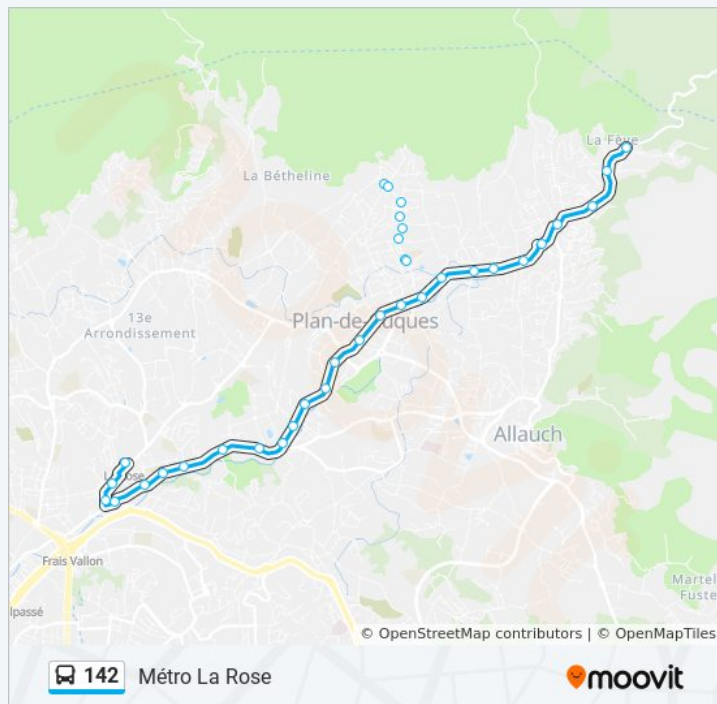

Le Moulin À Huile

La Calèche

La Verte

Direction: Métro La Rose

36 arrêts

[VOIR LES HORAIRES DE LA LIGNE](#)

La Fève

Mas Des Oliviers

La Rose Bd Neuf

La Rose

La Grave La Rose

La Rose Poste

Métro La Rose

Informations de la ligne 142 de bus

Direction: Métro La Rose

Arrêts: 36

Durée du Trajet: 23 min

Récapitulatif de la ligne:

Les horaires et trajets sur une carte de la ligne 142 de bus sont disponibles dans un fichier PDF hors-ligne sur moovitapp.com. Utilisez le [Appli Moovit](#) pour voir les horaires de bus, train ou métro en temps réel, ainsi que les instructions étape par étape pour tous les transports publics à Marseille.