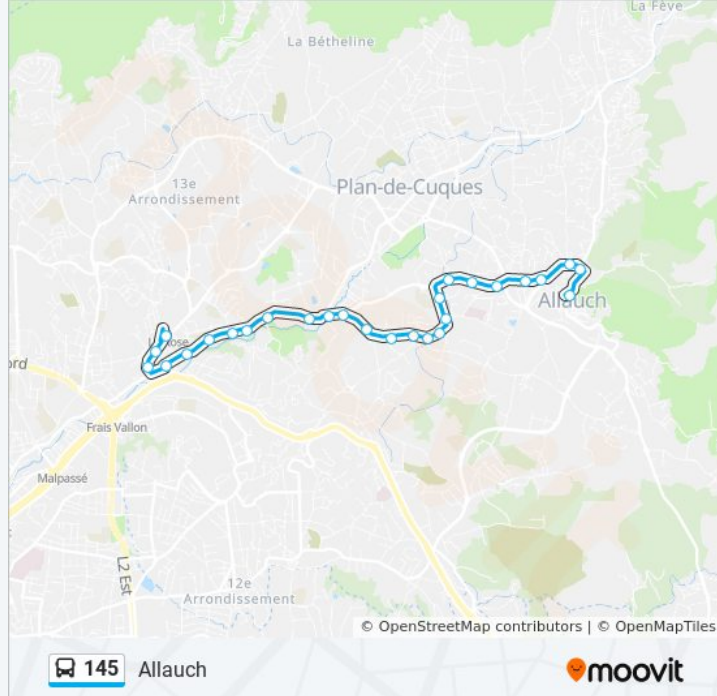

La ligne 145 de bus (Allauch) a 2 itinéraires. Pour les jours de la semaine, les heures de service sont:

(1) Allauch: 00:30 - 23:05(2) Métro La Rose: 00:42 - 23:17

Utilisez l'application Moovit pour trouver la station de la ligne 145 de bus la plus proche et savoir quand la prochaine ligne 145 de bus arrive.

**Direction: Allauch**

27 arrêts

[VOIR LES HORAIRES DE LA LIGNE](#)

Métro La Rose  
La Rose Poste  
La Grave La Rose  
La Rose  
La Rose Bd Neuf  
La Croix Rouge Val Plan  
La Bégude  
La Bégude Sud  
La Ravelle  
La Croix Rouge Église  
La Croix Rouge  
Delprat Vallon Vert  
Les Bartavelles  
La Louise  
La Pounche Les Ourmes  
La Pounche  
Les Toits De La Pounche  
La Pounche Ecoles  
Cantons Rouges  
Bocage  
La Tirane

**Informations de la ligne 145 de bus****Direction:** Allauch**Arrêts:** 27**Durée du Trajet:** 12 min**Récapitulatif de la ligne:**

Hôpital Mille Écus

Henri Tasso

Le Grand Puits Pie D'Autry

Les Cigales

Saint Roch

### Direction: Métro La Rose

41 arrêts

[VOIR LES HORAIRES DE LA LIGNE](#)

Allauch

St Roch

Logis Neuf

Bourdonnière

Mas Des Oliviers