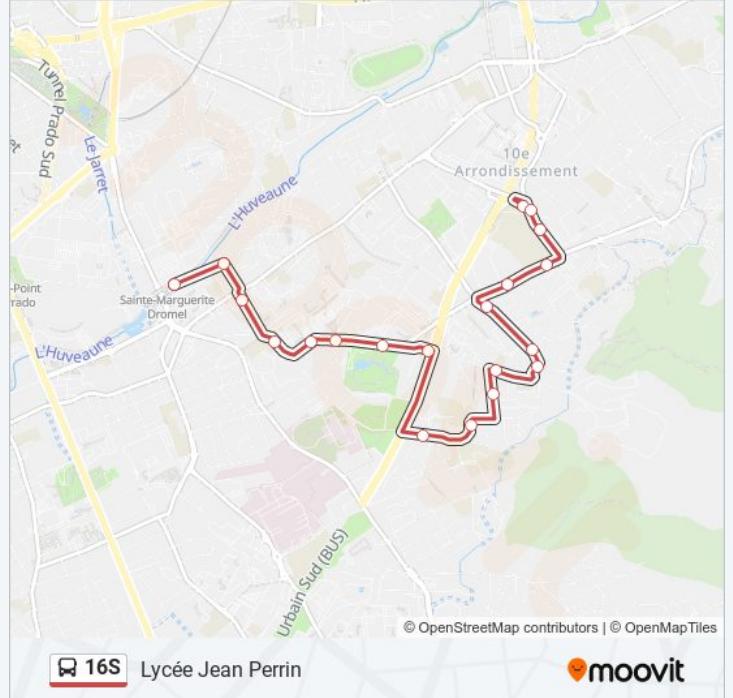

**Direction: Lycée Jean Perrin**

20 arrêts

[VOIR LES HORAIRES DE LA LIGNE](#)

Métro Ste Marguerite Dromel

Trinitaires Huveaune

Belle Ombre Romain Rolland

Collège Pasteur

St Tronc Parc Fleuri

St Tronc Gauloise

St Tronc Clair Matin

Bois Fleury

Les Roches

Résidence Du Lycée

Lycée Jean Perrin

Lycée Jean Perrin

## Horaires de la ligne 16S de bus

Horaires de l'itinéraire Lycée Jean Perrin:

lundi	05:55 - 21:00
mardi	05:55 - 21:00
mercredi	05:55 - 21:00
jeudi	05:55 - 21:00
vendredi	05:55 - 21:00
samedi	05:55 - 21:00
dimanche	Pas Opérationnel

## Informations de la ligne 16S de bus

**Direction:** Lycée Jean Perrin

**Arrêts:** 20

**Durée du Trajet:** 15 min

**Récapitulatif de la ligne:**