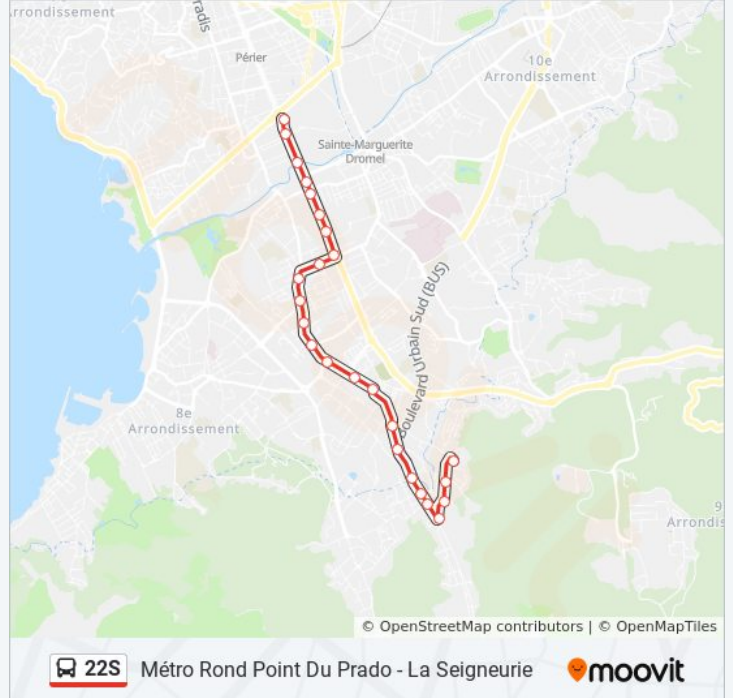

Utilisez l'application Moovit pour trouver la station de la ligne 22S de bus la plus proche et savoir quand la prochaine ligne 22S de bus arrive.

Direction: La Seigneurie

24 arrêts

[VOIR LES HORAIRES DE LA LIGNE](#)

Morgiou Rosiers

Morgiou Cauvière

Morgiou Vert Plan

Morgiou Beauvallon

Rabat Baumettes

Horaires de la ligne 22S de bus

Horaires de l'itinéraire La Seigneurie:

lundi	06:30 - 19:40
mardi	06:30 - 19:49
mercredi	06:30 - 19:40
jeudi	06:30 - 19:40
vendredi	06:30 - 19:40
samedi	06:30 - 19:10
dimanche	Pas Opérationnel

Informations de la ligne 22S de bus**Direction:** La Seigneurie**Arrêts:** 24**Durée du Trajet:** 22 min**Récapitulatif de la ligne:**

Rabat Beauvallon

Rabat Seigneurie

La Seigneurie

Direction: Métro Rond Point Du Prado

23 arrêts

[VOIR LES HORAIRES DE LA LIGNE](#)

La Seigneurie

Rabat Seigneurie

Rabat Beauvallon

Beauvallon

Morgiou Vert Plan

Morgiou Cauvière