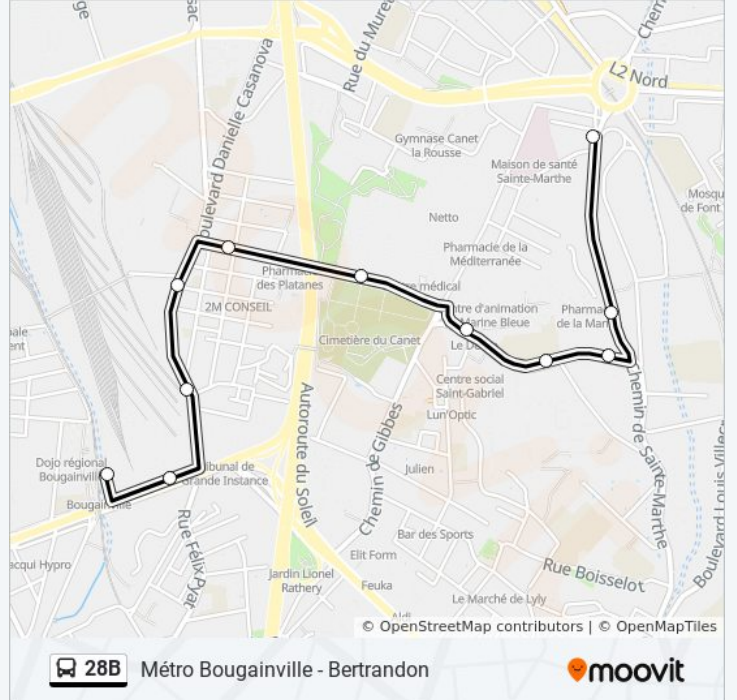

Direction: Bertrandon

12 arrêts

[VOIR LES HORAIRES DE LA LIGNE](#)

Métro Bougainville

Place Bougainville

Casanova De Lesseps

Casanova Barbès

Casanova États Unis

Informations de la ligne 28B de bus**Direction:** Bertrandon**Arrêts:** 12**Durée du Trajet:** 11 min**Récapitulatif de la ligne:**

Direction: Métro Bougainville

11 arrêts

[VOIR LES HORAIRES DE LA LIGNE](#)

Bertrandon

La Marine

Moretti Ste Marthe

Collège Clair Soleil

Moretti Gibbes

Cimetière Du Canet

Place Des États Unis

Casanova États Unis

Informations de la ligne 28B de bus

Direction: Métro Bougainville

Arrêts: 11

Durée du Trajet: 10 min

Récapitulatif de la ligne:

Les horaires et trajets sur une carte de la ligne 28B de bus sont disponibles dans un fichier PDF hors-ligne sur moovitapp.com. Utilisez le [Appli Moovit](#) pour voir les horaires de bus, train ou métro en temps réel, ainsi que les instructions étape par étape pour tous les transports publics à Marseille.