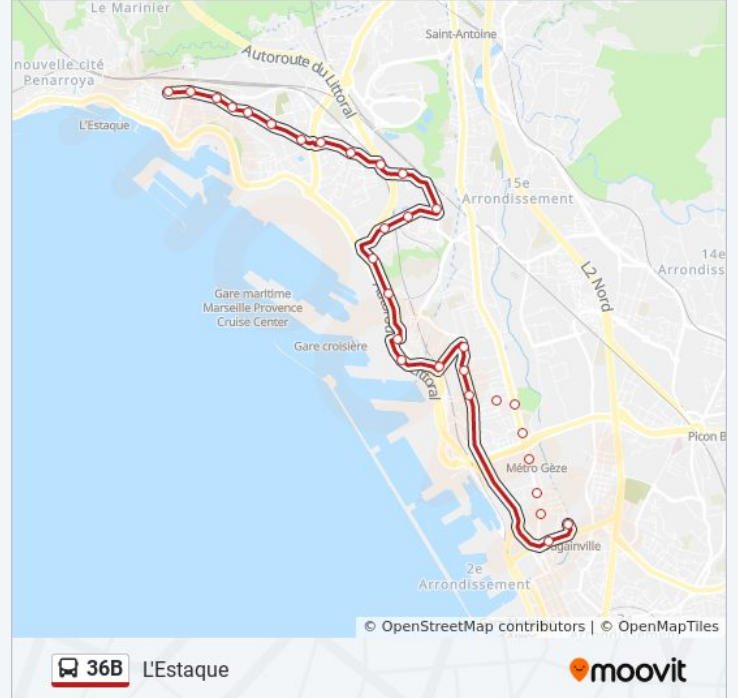

Terminal Croisières

Collège Arthur Rimbaud

Littoral Résidence Consolat

Résidence Mourepiane

Consolat

Cité St Louis

Rove Tuileries

St André Pn

Horaires de la ligne 36B de bus

Horaires de l'itinéraire L'Estaque:

lundi	04:55 - 21:15
mardi	04:55 - 21:15
mercredi	04:55 - 21:15
jeudi	04:55 - 21:15
vendredi	04:55 - 21:15
samedi	04:55 - 21:10
dimanche	06:00 - 21:10

Informations de la ligne 36B de bus**Direction:** L'Estaque**Arrêts:** 30**Durée du Trajet:** 23 min**Récapitulatif de la ligne:**

St André

Condorcet Picaron

Rabelais Roussin

St Henri

Rabelais Frères

Rabelais Bourgade

Lycée L'Estaque

Gare De L'Estaque

L'Estaque

Direction: Métro Bougainville

32 arrêts

[VOIR LES HORAIRES DE LA LIGNE](#)

L'Estaque

Gare De L'Estaque