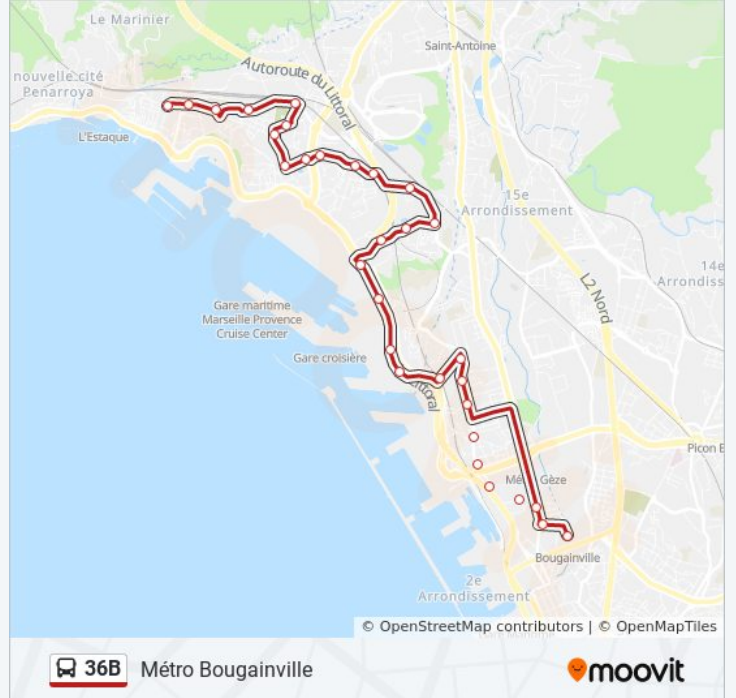

Collège Arthur Rimbaud

Terminal Croisières

Terminal Maghreb

Bernabo Littoral

Les Abattoirs

La Cabucelle

Demandolx

Moulin À Vent

Rabattu

Marché Aux Puces

Allar

Les Crottes

Magallon Salengro

Métro Bougainville

Les horaires et trajets sur une carte de la ligne 36B de bus sont disponibles dans un fichier PDF hors-ligne sur moovitapp.com. Utilisez le [Appli Moovit](#) pour voir les horaires de bus, train ou métro en temps réel, ainsi que les instructions étape par étape pour tous les transports publics à Marseille.

[À propos de Moovit](#) • [Solutions MaaS](#) • [Pays disponibles](#) • [Communauté Moovit](#)

© 2024 Moovit - Tous droits réservés

**Consultez les horaires
d'arrivée en direct**