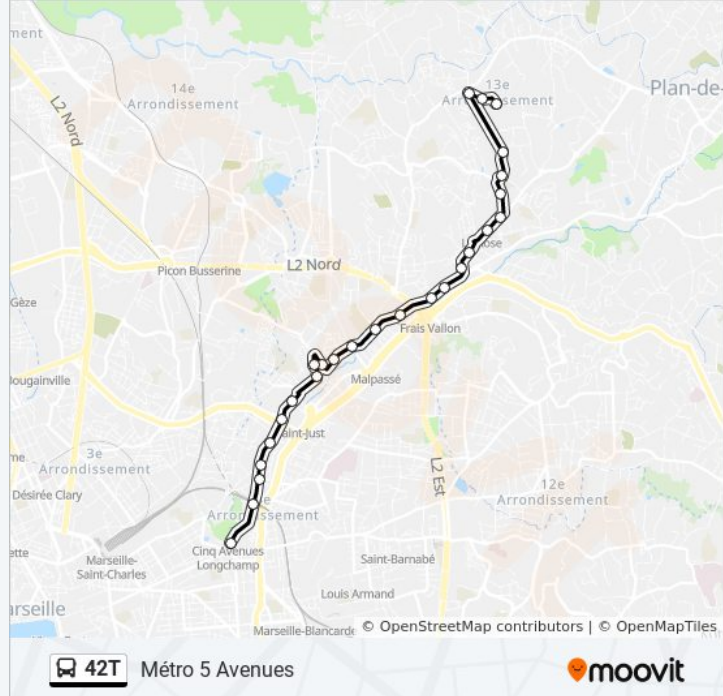

**Direction: Les Baronnies**

25 arrêts

[VOIR LES HORAIRES DE LA LIGNE](#)

Métro 5 Avenues  
5 Avenues Chartreux  
Réformés Canebière  
Place Brossolette  
Chartreux Pierre Roche  
St Just Ivaldi  
St Just Achard  
Les Chartreux  
St Just Raguse  
Daudet St Just  
Daudet Michel  
Malpassé  
La Boudinière  
La Rose Verdière  
La Rose Fuveau  
La Rose Village  
La Grave La Rose  
La Rose Poste  
Métro La Rose  
Val Plan  
Barielle

Barielle

Val Plan

Métro La Rose

La Rose Poste

La Grave La Rose

La Rose Village

La Rose Fuveau

La Rose Verdière

### Informations de la ligne 42T de bus

**Direction:** Métro 5 Avenues

**Arrêts:** 26

**Durée du Trajet:** 24 min

**Récapitulatif de la ligne:**

St Just Vidal

St Just Raguse

Les Chartreux

St Just Achard

St Just Ivaldi

Chartreux Pierre Roche

Place Brossolette

Métro 5 Avenues

Les horaires et trajets sur une carte de la ligne 42T de bus sont disponibles dans un fichier PDF hors-ligne sur [moovitapp.com](https://moovitapp.com). Utilisez le [Appli Moovit](#) pour voir les horaires de bus, train ou métro en temps réel, ainsi que les instructions étape par étape pour tous les transports publics à Marseille.