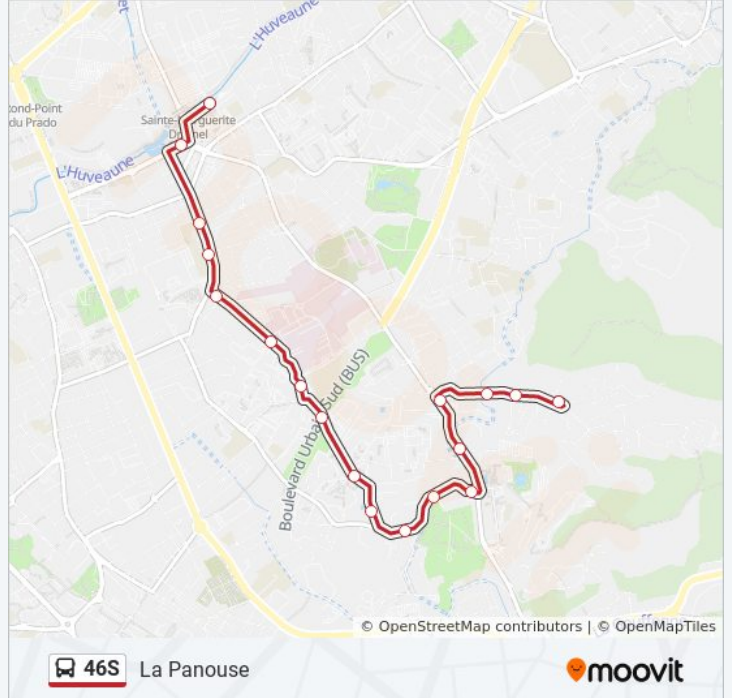

Utilisez l'application Moovit pour trouver la station de la ligne 46S de bus la plus proche et savoir quand la prochaine ligne 46S de bus arrive.

Direction: La Panouse

18 arrêts

[VOIR LES HORAIRES DE LA LIGNE](#)

Métro Ste Marguerite Dromel

La Pugette

Aubert Ganay

Aubert Coin Joli

Viton Le Brix

Viton Hôpital Ste Marguerite

Collège Menu

La Bruyère

Chemin Colline St Joseph

St Joseph Aiguier

Valmante

St Joseph Bon Pasteur

La Rouvière

Allée Des Pins

Le Redon La Panouse

La Panouse Belle Fontaine

Informations de la ligne 46S de bus**Direction:** La Panouse**Arrêts:** 18**Durée du Trajet:** 15 min**Récapitulatif de la ligne:**

Direction: Métro Ste Marguerite Dromel

21 arrêts

[VOIR LES HORAIRES DE LA LIGNE](#)