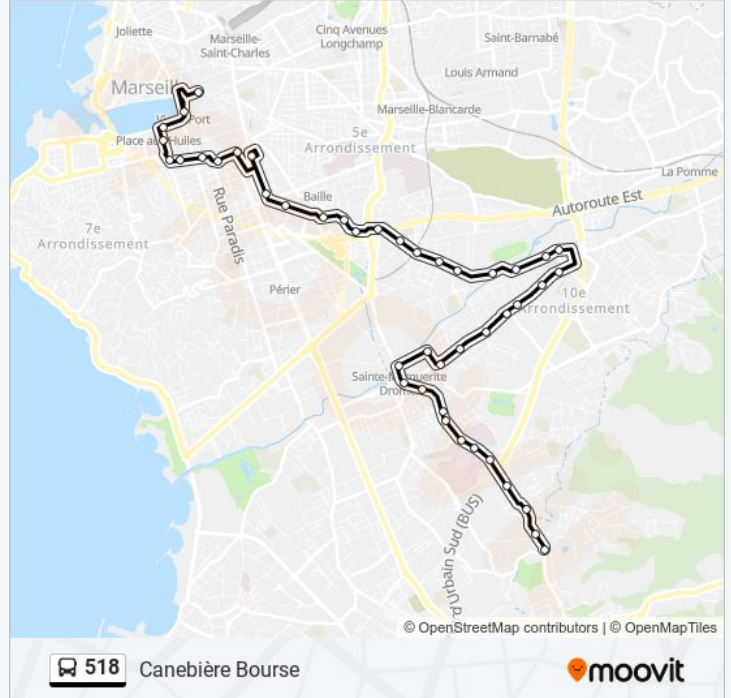

Direction: Castellane

34 arrêts

[VOIR LES HORAIRES DE LA LIGNE](#)

La Rouvière
Allée Des Pins
Le Redon La Panouse
Le Cabot
Grand Pré
Hôpital Ste Marguerite
Salvator Paoli Calmettes
Antide Boyer
Ste Marguerite Vauthier
Ste Marguerite
La Pugette
Métro Ste Marguerite Dromel
Trinitaires Huveaune
Romain Rolland Belle Ombre
Pauline Ripert
La Sauvagère
Romain Rolland Pont De Vivaux
Romain Rolland Icard
Romain Rolland Gymnase
Lycée Ampère
Pont De Vivaux Sidolle

Informations de la ligne 518 de bus

Direction: Castellane

Arrêts: 34

Durée du Trajet: 21 min

Récapitulatif de la ligne:

Pont De Vivaux Frênes

Pont De Vivaux

Pont De Vivaux Hippodrome

Toulon Delphes

Castellane

Direction: La Rouvière

32 arrêts

[VOIR LES HORAIRES DE LA LIGNE](#)

Castellane

Toulon Delphes

Toulon Isly

Informations de la ligne 518 de bus

Direction: La Rouvière

Arrêts: 32

Durée du Trajet: 22 min

Récapitulatif de la ligne:

Romain Rolland Pont De Vivaux

La Sauvagère

Pauline Ripert