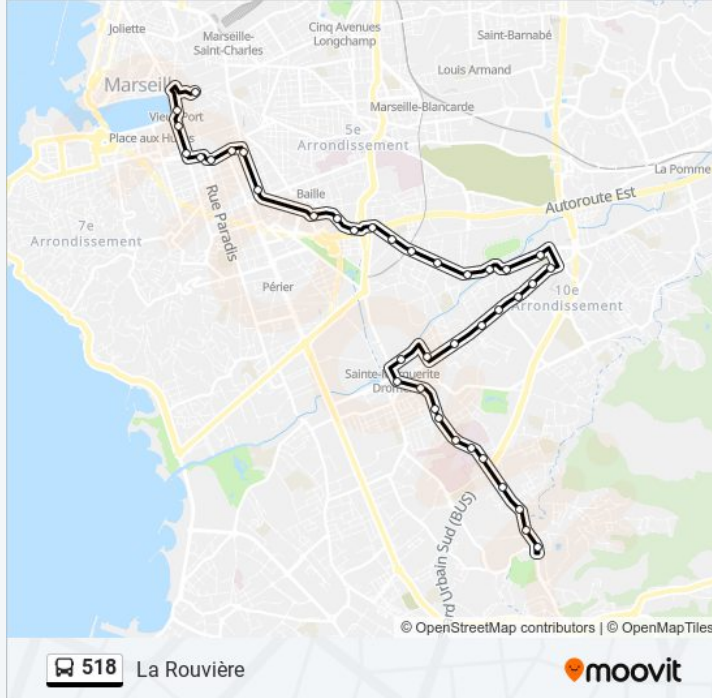

Direction: Castellane

34 arrêts

[VOIR LES HORAIRES DE LA LIGNE](#)

La Rouvière
Allée Des Pins
Le Redon La Panouse
Le Cabot
Grand Pré
Hôpital Ste Marguerite
Salvator Paoli Calmettes
Antide Boyer
Ste Marguerite Vauthier
Ste Marguerite
La Pugette
Métro Ste Marguerite Dromel
Trinitaires Huveaune
Romain Rolland Belle Ombre
Pauline Ripert
La Sauvagère
Romain Rolland Pont De Vivaux
Romain Rolland Icard
Romain Rolland Gymnase
Lycée Ampère
Pont De Vivaux Sidolle

Informations de la ligne 518 de bus

Direction: La Rouvière

Arrêts: 32

Durée du Trajet: 22 min

Récapitulatif de la ligne:

Romain Rolland Pont De Vivaux

La Sauvagère

Pauline Ripert

Trinitaires Romain Rolland

Métro Ste Marguerite Dromel

La Pugette

Ste Marguerite

Ste Marguerite Vauthier

Antide Boyer

Salvator Paoli Calmettes

Hôpital Ste Marguerite

Grand Pré

Le Cabot

Le Redon La Panouse

Allée Des Pins

La Rouvière

Les horaires et trajets sur une carte de la ligne 518 de bus sont disponibles dans un fichier PDF hors-ligne sur moovitapp.com. Utilisez le [Appli Moovit](#) pour voir les horaires de bus, train ou métro en temps réel, ainsi que les instructions étape par étape pour tous les transports publics à Marseille.