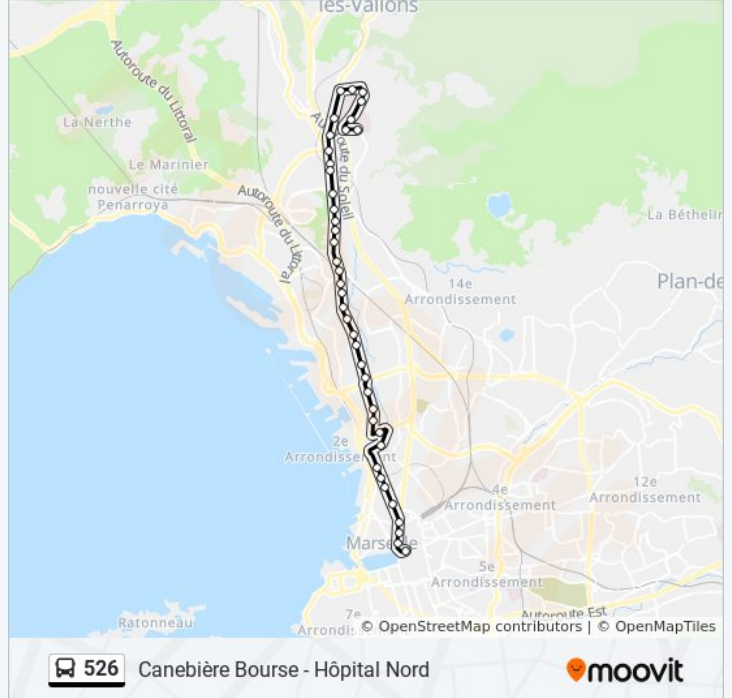

Informations de la ligne 526 de bus**Direction:** Canebière Bourse**Arrêts:** 40**Durée du Trajet:** 37 min**Récapitulatif de la ligne:**

Parc St Louis

St Louis La Poste

Lyon Commanderie

Lyon Raffineries

Billoux Mairie 15-16

Lyon Oddo

Lyon Cap Pinède

Les Crottes

Salengro Cougit

Place Cazemajou

Ruffi Urbain V

Euromed Arenc

Paris Mirès

Paris Clary

Paris Forbin

Métro Jules Guesde

Métro Colbert

Barbusse Colbert

Canebière Bourse

Direction: Hôpital Nord

45 arrêts

[VOIR LES HORAIRES DE LA LIGNE](#)

Canebière Bourse

Barbusse Colbert

Métro Colbert

Métro Jules Guesde

Pelletan Marceau

Place De Strasbourg

Pelletan St Lazare