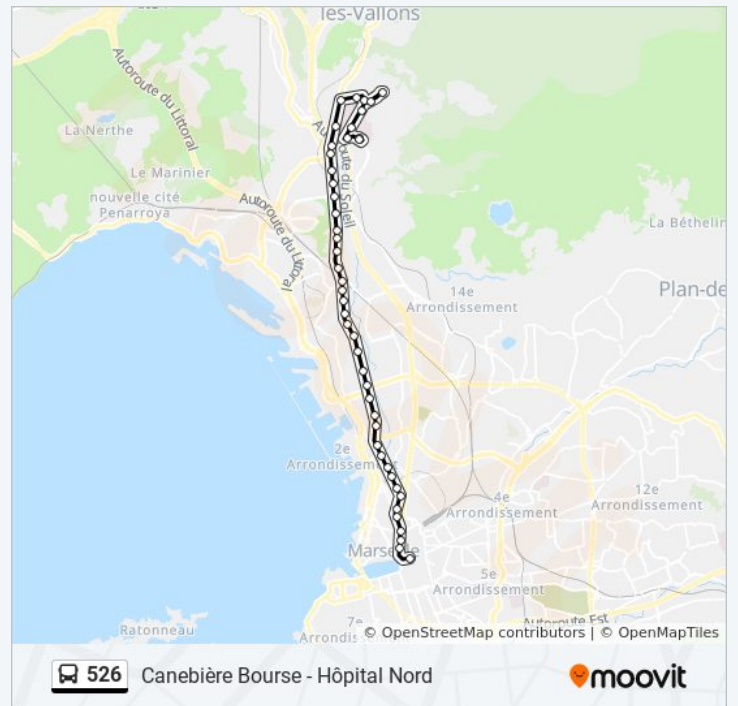

Utilisez l'application Moovit pour trouver la station de la ligne 526 de bus la plus proche et savoir quand la prochaine ligne 526 de bus arrive.

Direction: Canebière Bourse

40 arrêts

[VOIR LES HORAIRES DE LA LIGNE](#)

St Louis Susini

St Louis

St Louis Camau

Résidence St Louis

Cité La Viste

La Viste Hanoï

La Viste

La Viste Scierie

Collège Jean Moulin

Gare De St Antoine

St Antoine Village

St Antoine Collet

St Antoine Mairie

Les Fabrettes

Notre Dame Limite

Vallon D'OI Bourrély

Parc Kallisté

La Bigotte

La Solidarité

Bourrély Granière

Hôpital Nord Urgences

Faculté De Médecine

Hôpital Nord

Hôpital Nord