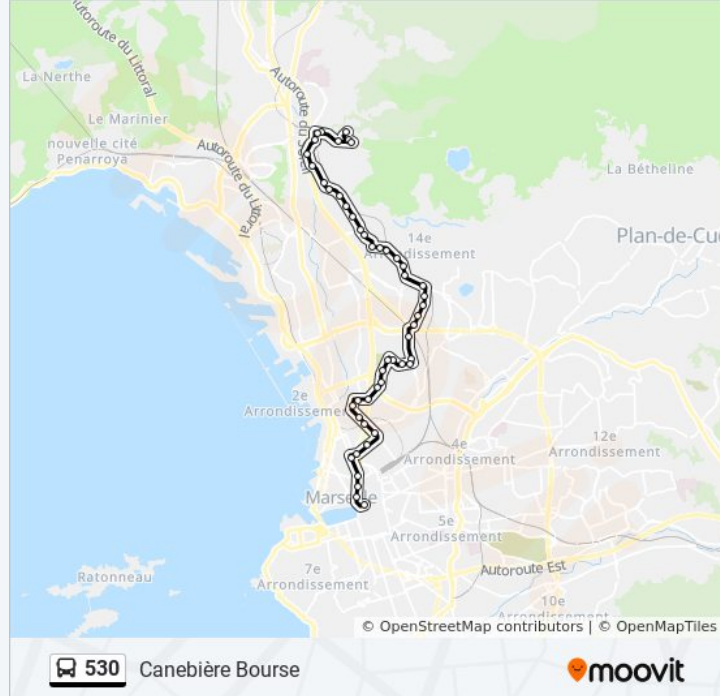

La Simiane
Nungesser
Ste Marthe
Ste Marthe Peupliers
Ste Marthe Vert Bois
Ste Marthe Jourdan
Ste Marthe Le Camp
Bertrandon
La Marine
Moretti Ste Marthe
Collège Clair Soleil
Moretti Gibbes
Gibbes Moretti
Gibbes St Gabriel
Gibbes Bon Secours
Gibbes Plombières
Auphan Vaillant
Auphan Félix Pyat
Métro National
National Jullien
National Pyat
National Loubon
Strasbourg Desaix
Place De Strasbourg
Paris Forbin
Métro Jules Guesde
Métro Colbert
Barbusse Colbert
Canebière Bourse

Direction: La Savine

50 arrêts

[VOIR LES HORAIRES DE LA LIGNE](#)

Horaires de la ligne 530 de bus

Horaires de l'itinéraire La Savine:

lundi

00:10 - 23:45