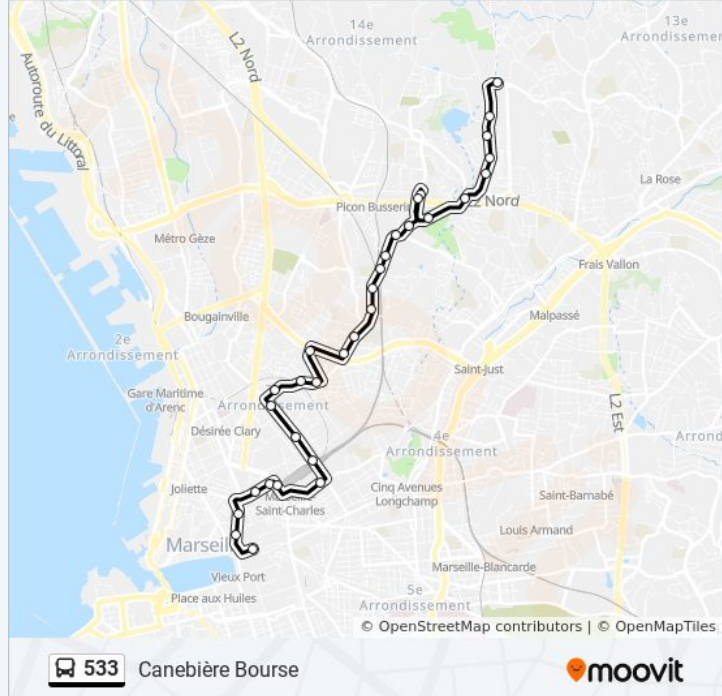

Utilisez l'application Moovit pour trouver la station de la ligne 533 de bus la plus proche et savoir quand la prochaine ligne 533 de bus arrive.

Direction: Canebière Bourse

31 arrêts

[VOIR LES HORAIRES DE LA LIGNE](#)

Informations de la ligne 533 de bus**Direction:** Canebière Bourse**Arrêts:** 31**Durée du Trajet:** 35 min**Récapitulatif de la ligne:**

National Loubon

National Belle De Mai

National Guibal

Voltaire St Charles

Bourdet St Charles

Nédelec St Charles

Nédelec Guesde

Métro Colbert

Barbusse Colbert

Canebière Bourse

Direction: Géraniums

25 arrêts

[VOIR LES HORAIRES DE LA LIGNE](#)

Canebière Bourse

Barbusse Colbert

Métro Colbert

Nédelec Guesde

Faculté St Charles

Gare St Charles

Honorat Crimée