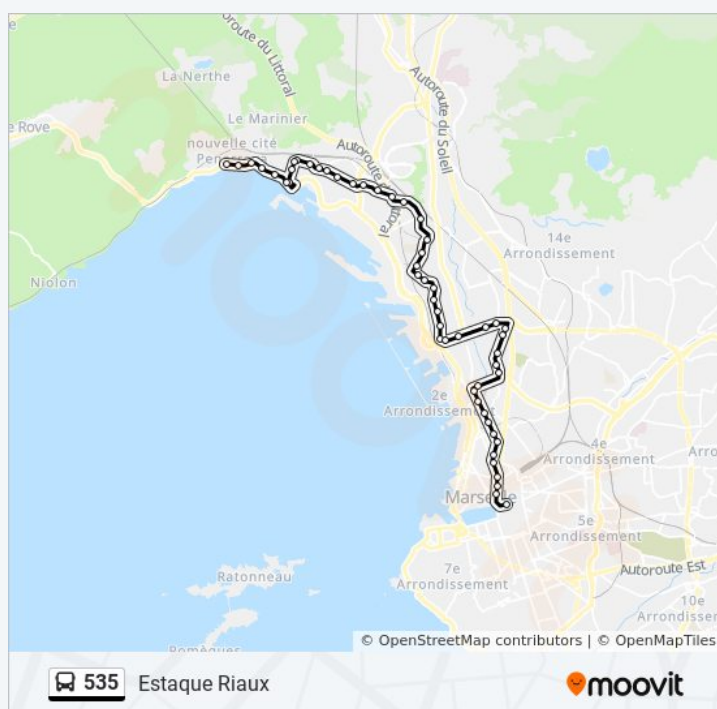

Direction: Estaque Riaux

52 arrêts

[VOIR LES HORAIRES DE LA LIGNE](#)

Canebière Bourse

Barbusse Colbert

Métro Colbert

Métro Jules Guesde

Pelletan Marceau

Place De Strasbourg

Pelletan St Lazare

Hôpital Européen

Salengro Mirès

Lycée Le Chatelier

Salengro Briançon

Place Cazemajou

Place Bougainville

Casanova De Lesseps

Casanova Barbès

Casanova États Unis

Casanova Canet

Casanova Larousse

Canet Ambrosini

Gèze Sauvage

Oddo Lyon

Oddo Butineuse

Rabattu

Moulin À Vent

Demandolx

La Cabucelle

Les Abattoirs

Traverse Maritime

Horaires de la ligne 535 de bus

Horaires de l'itinéraire Estaque Riaux:

lundi	00:10 - 23:25
mardi	00:10 - 23:25
mercredi	00:10 - 23:25
jeudi	00:10 - 23:25
vendredi	00:10 - 23:25
samedi	00:10 - 23:25
dimanche	00:10 - 22:50

Informations de la ligne 535 de bus

Direction: Estaque Riaux

Arrêts: 52

Durée du Trajet: 35 min

Récapitulatif de la ligne: