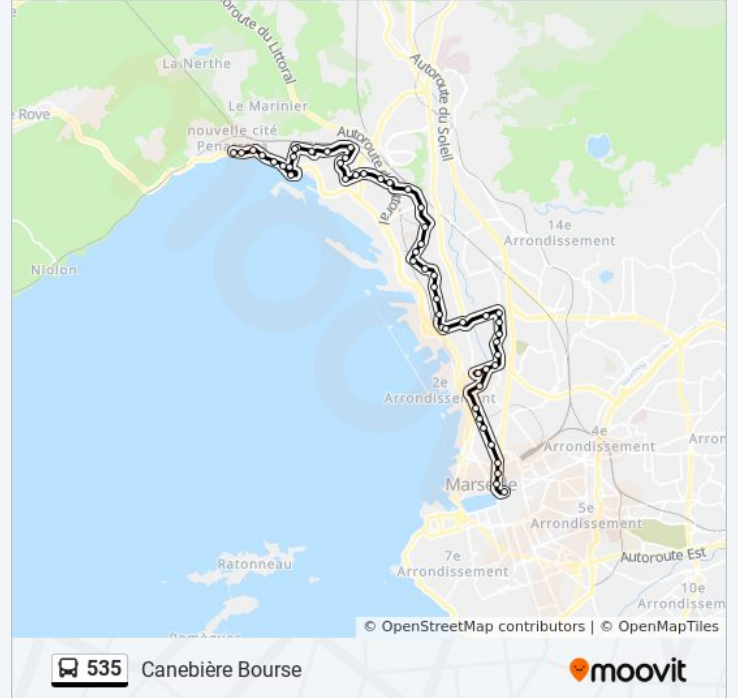

Informations de la ligne 535 de bus**Direction:** Canebière Bourse**Arrêts:** 55**Durée du Trajet:** 37 min**Récapitulatif de la ligne:**

St André Pn

Rove Tuileries

Cité St Louis

Lycée Saint-Exupéry

Piscine Municipale

Oddo Butineuse

Oddo Lyon

Gèze Sauvage

Hlm Le Canet

Casanova Canet

Place Des États Unis

Casanova États Unis

Casanova Barbès

De Lesseps Casanova

Métro Bougainville

Place Bougainville

Place Cazemajou

Ruffi Urbain V

Euromed Arenc

Paris Mirès

Paris Clary

Paris Forbin

Métro Jules Guesde

Métro Colbert

Barbusse Colbert

Direction: Estaque Riaux

52 arrêts

[VOIR LES HORAIRES DE LA LIGNE](#)

Canebière Bourse