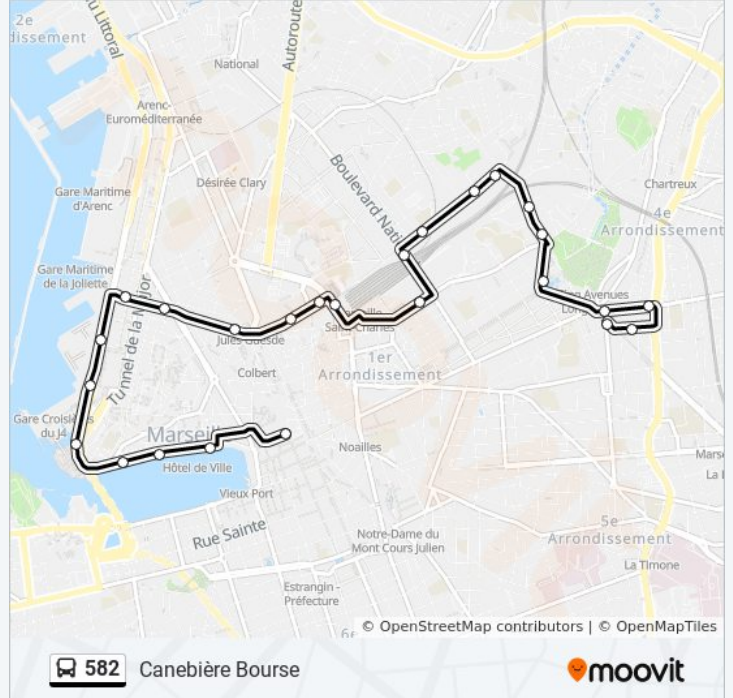

Utilisez l'application Moovit pour trouver la station de la ligne 582 de bus la plus proche et savoir quand la prochaine ligne 582 de bus arrive.

**Direction: Canebière Bourse**

25 arrêts

[VOIR LES HORAIRES DE LA LIGNE](#)

Dames République

Hangar J1

Gare Maritime Internationale

La Major

Mucem St Jean

**Horaires de la ligne 582 de bus**

Horaires de l'itinéraire Canebière Bourse:

lundi	00:00 - 23:25
mardi	00:00 - 23:25
mercredi	00:00 - 23:25
jeudi	00:00 - 23:25
vendredi	00:00 - 23:25
samedi	00:00 - 23:25
dimanche	00:00 - 22:38

**Informations de la ligne 582 de bus****Direction:** Canebière Bourse**Arrêts:** 25**Durée du Trajet:** 25 min**Récapitulatif de la ligne:**

Capitainerie

Quai Du Port

Hôtel De Ville

Canebière Bourse

### Direction: Foch 5 Avenues

23 arrêts

[VOIR LES HORAIRES DE LA LIGNE](#)

Canebière Bourse

Hôtel De Ville

Quai Du Port

Capitainerie

Mucem St Jean