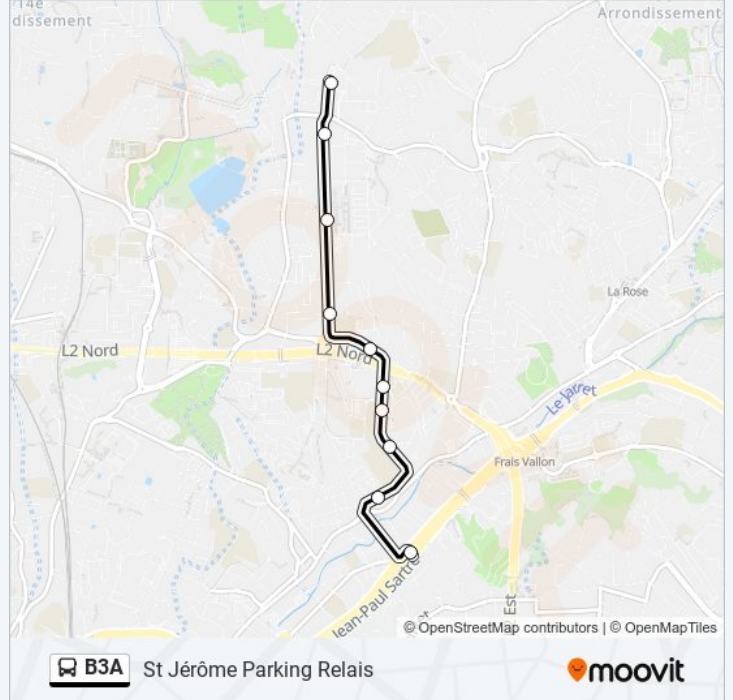

Utilisez l'application Moovit pour trouver la station de la ligne B3A de bus la plus proche et savoir quand la prochaine ligne B3A de bus arrive.

**Direction: Métro Malpassé**

10 arrêts

[VOIR LES HORAIRES DE LA LIGNE](#)

### Direction: St Jérôme Parking Relais

10 arrêts

[VOIR LES HORAIRES DE LA LIGNE](#)

Métro Malpassé

Malpassé

Lycée Diderot

Hôpital Laveran

Stade De Malpassé

### Horaires de la ligne B3A de bus

Horaires de l'itinéraire St Jérôme Parking Relais:

lundi	05:30 - 20:45
mardi	05:30 - 20:45
mercredi	05:30 - 20:45
jeudi	05:30 - 20:45
vendredi	05:30 - 20:45
samedi	05:30 - 20:45
dimanche	05:30 - 20:45

### Informations de la ligne B3A de bus

**Direction:** St Jérôme Parking Relais

**Arrêts:** 10

**Durée du Trajet:** 9 min

**Récapitulatif de la ligne:**

Les horaires et trajets sur une carte de la ligne B3A de bus sont disponibles dans un fichier PDF hors-ligne sur [moovitapp.com](https://moovitapp.com). Utilisez le [Appli Moovit](#) pour voir les horaires de bus, train ou métro en temps réel, ainsi que les instructions étape par étape pour tous les transports publics à Marseille.