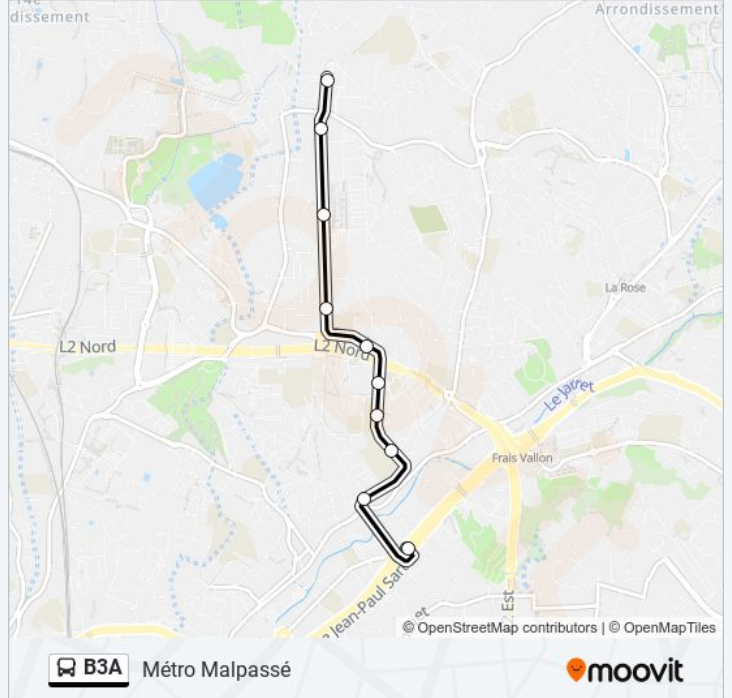

Utilisez l'application Moovit pour trouver la station de la ligne B3A de bus la plus proche et savoir quand la prochaine ligne B3A de bus arrive.

**Direction: Métro Malpassé**

10 arrêts

[VOIR LES HORAIRES DE LA LIGNE](#)

Malpassé

Métro Malpassé

**Horaires de la ligne B3A de bus**

Horaires de l'itinéraire Métro Malpassé:

lundi	05:15 - 20:30
mardi	05:15 - 20:30
mercredi	05:15 - 20:30
jeudi	05:15 - 20:30
vendredi	05:15 - 20:30
samedi	05:15 - 20:30
dimanche	05:15 - 20:30

**Informations de la ligne B3A de bus****Direction:** Métro Malpassé**Arrêts:** 10**Durée du Trajet:** 9 min**Récapitulatif de la ligne:**

### Direction: St Jérôme Parking Relais

10 arrêts

[VOIR LES HORAIRES DE LA LIGNE](#)

Métro Malpassé

Malpassé

Lycée Diderot

Hôpital Laveran

Stade De Malpassé