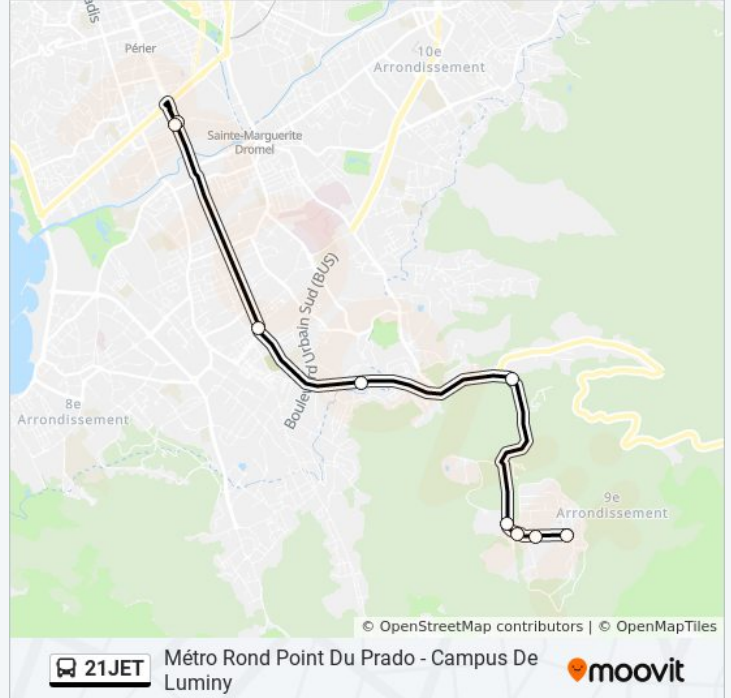

Utilisez l'application Moovit pour trouver la station de la ligne 21JET de bus la plus proche et savoir quand la prochaine ligne 21JET de bus arrive.

Direction: Campus De Luminy

9 arrêts

[VOIR LES HORAIRES DE LA LIGNE](#)

Métro Rond Point Du Prado

Métro Rond Point Du Prado

Obélisque

C.C. Valmante

Luminy Lachamp

Luminy Kedge Bs

Luminy Pn Des Calanques

Luminy Faculté

Informations de la ligne 21JET de bus**Direction:** Campus De Luminy**Arrêts:** 9**Durée du Trajet:** 20 min**Récapitulatif de la ligne:**

Direction: Métro Rond Point Du Prado

8 arrêts

[VOIR LES HORAIRES DE LA LIGNE](#)