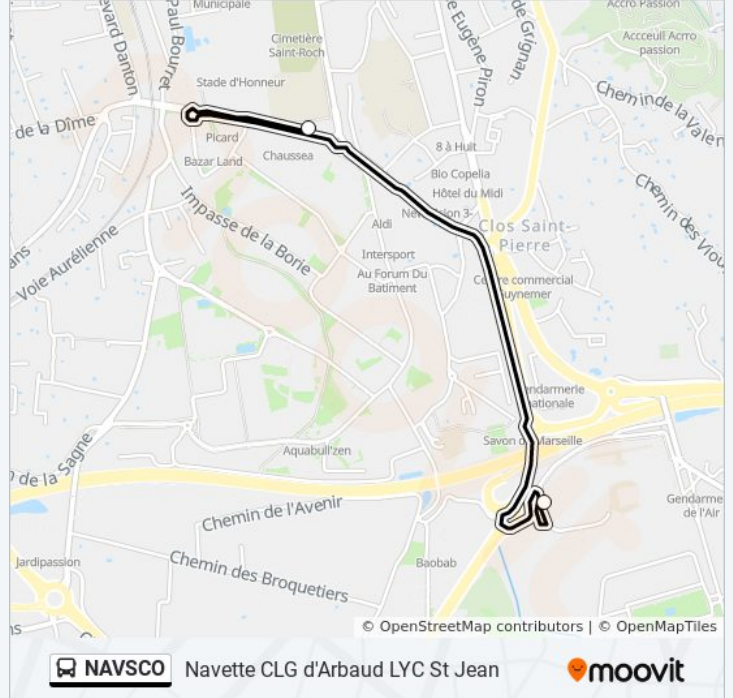

Utilisez l'application Moovit pour trouver la station de la ligne NAVSCO de bus la plus proche et savoir quand la prochaine ligne NAVSCO de bus arrive.

**Direction: Gr Trophées Quai 2**

2 arrêts

[VOIR LES HORAIRES DE LA LIGNE](#)

**Informations de la ligne NAVSCO de bus****Direction:** Gr Trophées Quai 2**Arrêts:** 2**Durée du Trajet:** 5 min**Récapitulatif de la ligne:**

**Direction: Joseph D'Arbaud**

2 arrêts

[VOIR LES HORAIRES DE LA LIGNE](#)

### Horaires de la ligne NAVSCO de bus

Horaires de l'itinéraire Joseph D'Arbaud:

lundi	07:55
mardi	07:55
mercredi	07:55
jeudi	07:55
vendredi	07:55
samedi	Pas Opérationnel
dimanche	Pas Opérationnel

### Informations de la ligne NAVSCO de bus

**Direction:** Joseph D'Arbaud

**Arrêts:** 2

**Durée du Trajet:** 5 min

**Récapitulatif de la ligne:**

**Direction: Michelet**

2 arrêts

[VOIR LES HORAIRES DE LA LIGNE](#)