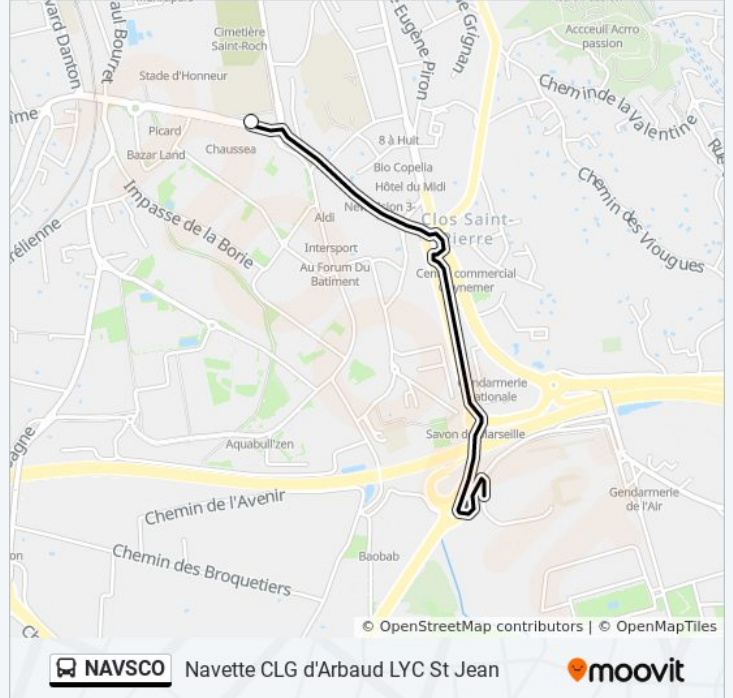

Utilisez l'application Moovit pour trouver la station de la ligne NAVSCO de bus la plus proche et savoir quand la prochaine ligne NAVSCO de bus arrive.

**Direction: Gr Trophées Quai 2**

2 arrêts

[VOIR LES HORAIRES DE LA LIGNE](#)

Michelet

Gr Trophées Quai 2

**Horaires de la ligne NAVSCO de bus**

Horaires de l'itinéraire Gr Trophées Quai 2:

lundi	16:05 - 17:50
mardi	16:05 - 17:50
mercredi	12:00 - 12:15
jeudi	16:05 - 17:50
vendredi	16:05 - 17:50
samedi	Pas Opérationnel
dimanche	Pas Opérationnel

**Informations de la ligne NAVSCO de bus****Direction:** Gr Trophées Quai 2**Arrêts:** 2**Durée du Trajet:** 5 min**Récapitulatif de la ligne:**

**Direction: Joseph D'Arbaud**

2 arrêts

[VOIR LES HORAIRES DE LA LIGNE](#)