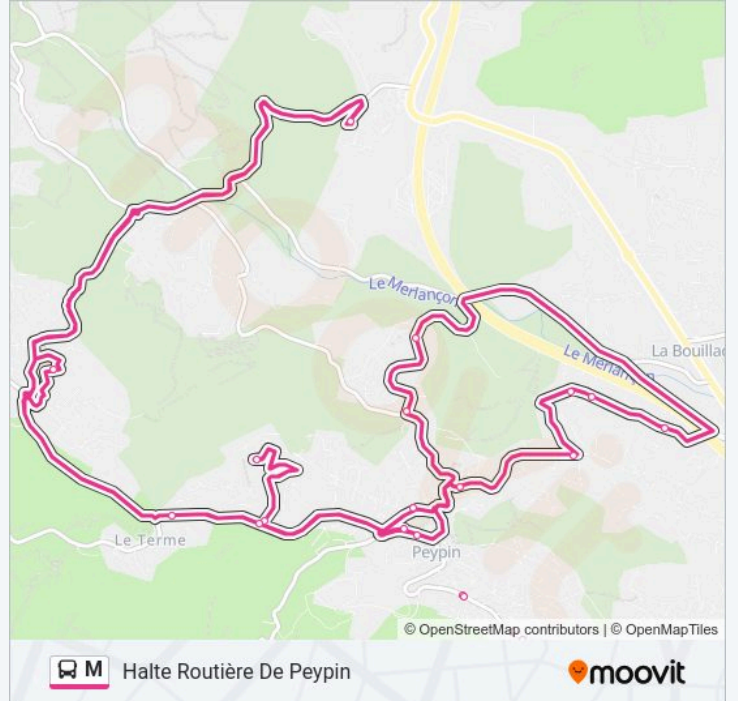

Les horaires et trajets sur une carte de la ligne M de bus sont disponibles dans un fichier PDF hors-ligne sur moovitapp.com. Utilisez le Appli Moovit pour voir les horaires de bus, train ou métro en temps réel, ainsi que les instructions étape par étape pour tous les transports publics à Marseille.

© 2024 Moovit - Tous droits réservés