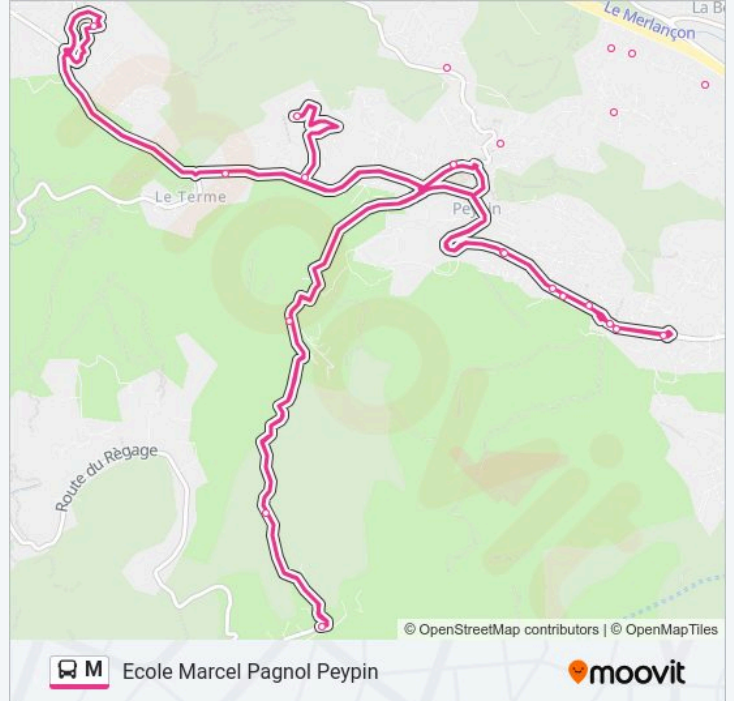

Utilisez l'application Moovit pour trouver la station de la ligne M de bus la plus proche et savoir quand la prochaine ligne M de bus arrive.

Direction: Ecole Marcel Pagnol Peypin

20 arrêts

[VOIR LES HORAIRES DE LA LIGNE](#)

Les Pégoulières

Le Vieux Peypin

Les Matelots

Les Ormeaux

Les Pins

Les Matelots Bas

Cote Sud

Vert Clos

Ecole Primaire Auberge Neuve

Valdonne 2

Lotissement Doria

Ecole Marcel Pagnol Peypin

Horaires de la ligne M de bus

Horaires de l'itinéraire Ecole Marcel Pagnol Peypin:

lundi	16:48 - 16:53
mardi	16:48 - 16:53
mercredi	Pas Opérationnel
jeudi	16:48 - 16:53
vendredi	16:48 - 16:53
samedi	Pas Opérationnel
dimanche	Pas Opérationnel

Informations de la ligne M de bus**Direction:** Ecole Marcel Pagnol Peypin**Arrêts:** 20**Durée du Trajet:** 48 min**Récapitulatif de la ligne:**

Direction: Halte Routière De Peypin

17 arrêts

[VOIR LES HORAIRES DE LA LIGNE](#)