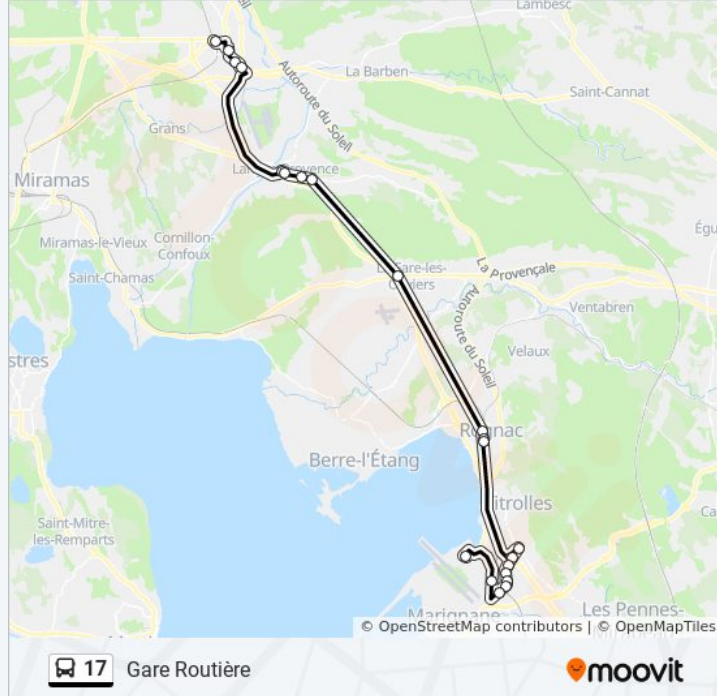

Utilisez l'application Moovit pour trouver la station de la ligne 17 de bus la plus proche et savoir quand la prochaine ligne 17 de bus arrive.

Direction: Aéroport Marseille Provence

24 arrêts

[VOIR LES HORAIRES DE LA LIGNE](#)

Direction: Gare Routière

24 arrêts

[VOIR LES HORAIRES DE LA LIGNE](#)

Aéroport Marseille-Provence

Airbus Helicopters

Londres Bruxelles

Londres Athènes

Estroublans Centre Vie

Informations de la ligne 17 de bus

Direction: Gare Routière

Arrêts: 24

Durée du Trajet: 60 min

Récapitulatif de la ligne:

Marcel Pagnol

Mourguettes

Guynemer

Roi René

St Roch

Gare Routière (P.E.M.)

Les horaires et trajets sur une carte de la ligne 17 de bus sont disponibles dans un fichier PDF hors-ligne sur moovitapp.com. Utilisez le [Appli Moovit](#) pour voir les horaires de bus, train ou métro en temps réel, ainsi que les instructions étape par étape pour tous les transports publics à Marseille.