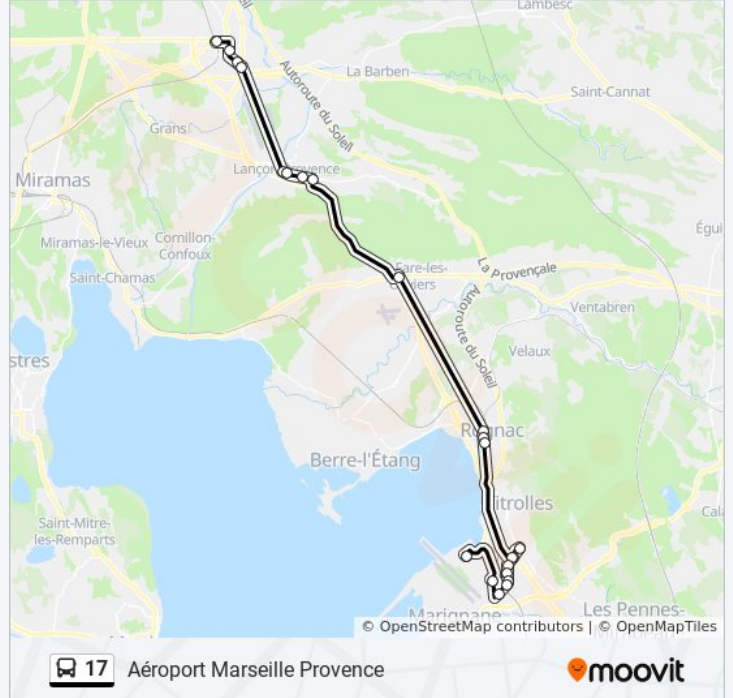

Utilisez l'application Moovit pour trouver la station de la ligne 17 de bus la plus proche et savoir quand la prochaine ligne 17 de bus arrive.

Direction: Aéroport Marseille Provence

24 arrêts

[VOIR LES HORAIRES DE LA LIGNE](#)

Victor Gélou

Europe Estroublans

Bd De L'Europe

Estroublans Centre Vie

Londres Athènes

Horaires de la ligne 17 de bus

Horaires de l'itinéraire Aéroport Marseille Provence:

lundi	05:30 - 19:30
mardi	05:30 - 19:30
mercredi	05:30 - 19:30
jeudi	05:30 - 19:30
vendredi	05:30 - 19:30
samedi	05:30 - 18:30
dimanche	05:30 - 18:30

Informations de la ligne 17 de bus**Direction:** Aéroport Marseille Provence**Arrêts:** 24**Durée du Trajet:** 60 min**Récapitulatif de la ligne:**

Londres Bruxelles

Airbus Helicopters

Aéroport Marseille-Provence

Direction: Gare Routière

24 arrêts

[VOIR LES HORAIRES DE LA LIGNE](#)

Aéroport Marseille-Provence

Airbus Helicopters

Londres Bruxelles

Londres Athènes

Estroublans Centre Vie