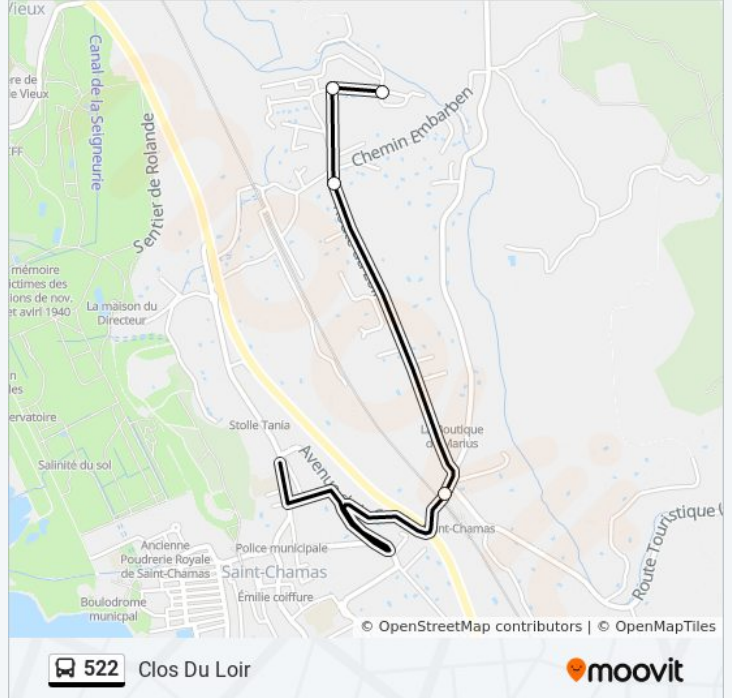

Utilisez l'application Moovit pour trouver la station de la ligne 522 de bus la plus proche et savoir quand la prochaine ligne 522 de bus arrive.

Direction: Clos Du Loir

9 arrêts

[VOIR LES HORAIRES DE LA LIGNE](#)

Collège R.Seyssaud

Arcadia

Castellamare

Portes De L'Etang

Digue

Pont De La Gare

Embarben

Loir

Informations de la ligne 522 de bus**Direction:** Clos Du Loir**Arrêts:** 9**Durée du Trajet:** 13 min**Récapitulatif de la ligne:**

Direction: Collège R.Seyssaud

9 arrêts

[VOIR LES HORAIRES DE LA LIGNE](#)