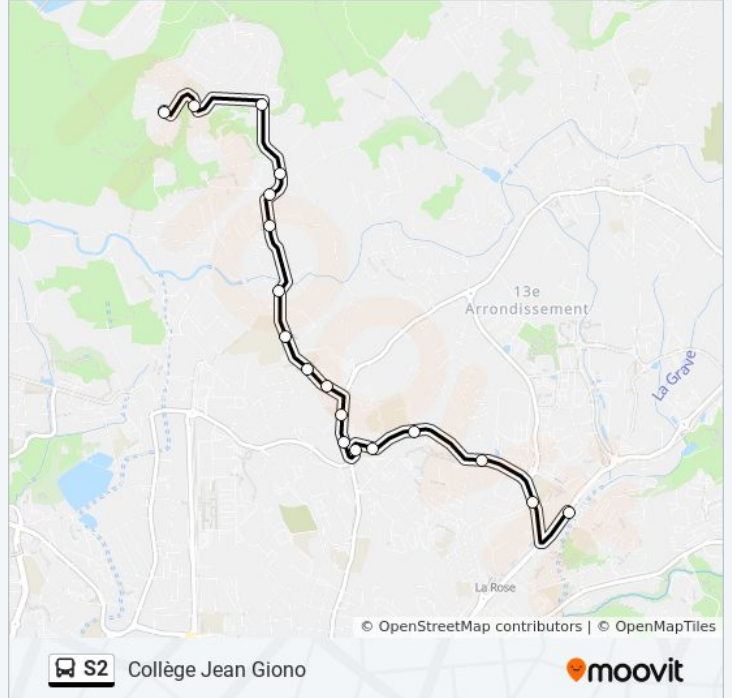

### Direction: Collège Jean Giono

18 arrêts

[VOIR LES HORAIRES DE LA LIGNE](#)

La Batarelle  
Lissandre Ecoles  
Lissandre  
L'Escalet  
Chemin Des Grives  
La Batarelle Basse  
St Mitre Party  
St Mitre Eglise  
Place De St Mitre  
St Mitre  
St Mitre Écoles  
Notre Dame De La Consolation  
Notre Dame De La Consolaeon  
Consolation Balustres  
Lycée Artaud  
Consolation Gracieuse  
Barielle  
Collège Jean Giono

### Horaires de la ligne S2 de bus

Horaires de l'itinéraire Collège Jean Giono:

lundi	07:25 - 08:25
mardi	07:25 - 08:25
mercredi	07:25 - 08:25
jeudi	07:25 - 08:25
vendredi	07:25 - 08:25
samedi	Pas Opérationnel
dimanche	Pas Opérationnel

### Informations de la ligne S2 de bus

**Direction:** Collège Jean Giono

**Arrêts:** 18

**Durée du Trajet:** 20 min

**Récapitulatif de la ligne:**