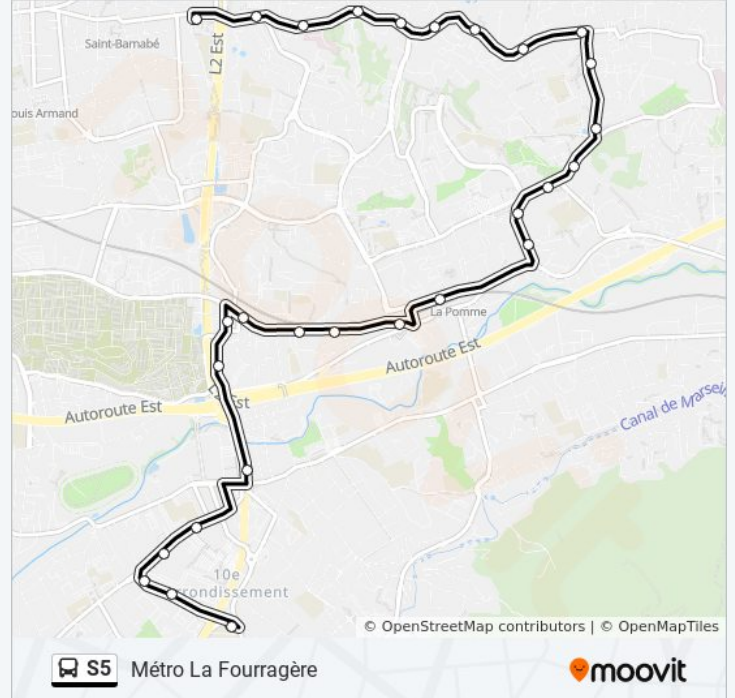

Utilisez l'application Moovit pour trouver la station de la ligne S5 de bus la plus proche et savoir quand la prochaine ligne S5 de bus arrive.

Direction: Lycée Jean Perrin

30 arrêts

[VOIR LES HORAIRES DE LA LIGNE](#)

Direction: Lycée Jean Perrin

Arrêts: 30

Durée du Trajet: 35 min

Récapitulatif de la ligne:

Bezombes

La Mazonode

Florian Mireille Lauze

St Loup Florian

Informations de la ligne S5 de bus

Direction: Métro La Fourragère

Arrêts: 28

Durée du Trajet: 35 min

Récapitulatif de la ligne:

Hlm Les Caillols

Caillols Provence

Caillols Vieux Moulin

Caillols Fort Fouque

Caillols Monette

Caillols Figone

Caillols Rosière

Caillols Parini

Caillols La Fourragère

Métro La Fourragère

Les horaires et trajets sur une carte de la ligne S5 de bus sont disponibles dans un fichier PDF hors-ligne sur moovitapp.com. Utilisez le [Appli Moovit](#) pour voir les horaires de bus, train ou métro en temps réel, ainsi que les instructions étape par étape pour tous les transports publics à Marseille.