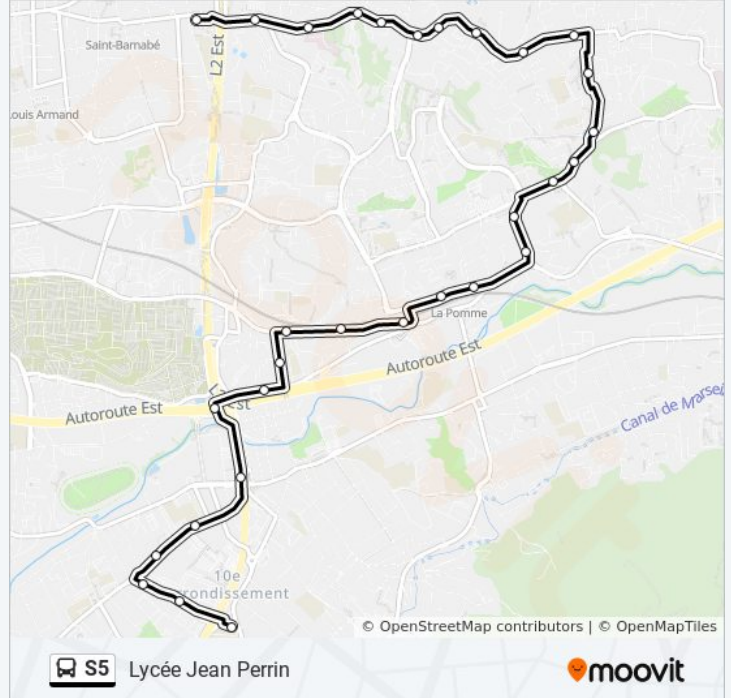

Utilisez l'application Moovit pour trouver la station de la ligne S5 de bus la plus proche et savoir quand la prochaine ligne S5 de bus arrive.

Direction: Lycée Jean Perrin

30 arrêts

[VOIR LES HORAIRES DE LA LIGNE](#)

Direction: Lycée Jean Perrin

Arrêts: 30

Durée du Trajet: 35 min

Récapitulatif de la ligne:

Bezombes

La Mazonode

Florian Mireille Lauze

St Loup Florian

Lycée Ampère

Romain Rolland Gymnase

Les Marronniers

Verdillon

Lycée Jean Perrin

Direction: Métro La Fourragère

28 arrêts

[VOIR LES HORAIRES DE LA LIGNE](#)