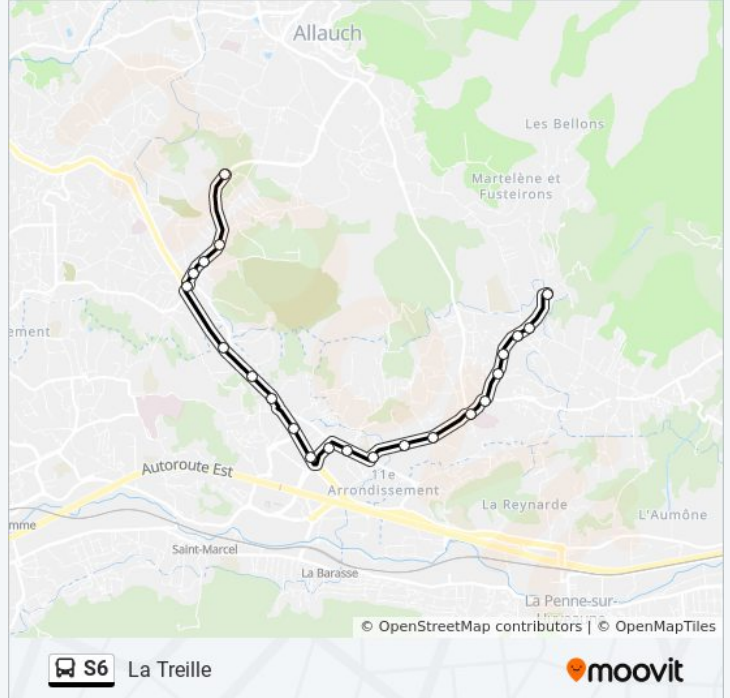

La Treille

[Téléchargez](#)

La ligne S6 de bus (La Treille) a 2 itinéraires. Pour les jours de la semaine, les heures de service sont:

(1) La Treille: 15:05 - 17:10(2) Lycée Monte Cristo: 07:20 - 08:20

Utilisez l'application Moovit pour trouver la station de la ligne S6 de bus la plus proche et savoir quand la prochaine ligne S6 de bus arrive.

Direction: La Treille

22 arrêts

[VOIR LES HORAIRES DE LA LIGNE](#)

Lycée Monte Cristo
Vincennes Enco De Botte
Enco De Botte Chante Cigale
Enco De Botte Tr.De La Salette
Les 3 Lucs
Peintres Roux Jardinierie
Peintres Roux La Serviane
Les 3 Lucs Bouquière
Peintres Roux Montre
Peintres Roux La Valentine
La Valentine
L'Audience
Collège Le Ruissatel
Lycée Paul Melizan
Les Accates
Les 4 Saisons
Clinique St Martin
Camoins Les Ombrées
Camoins Les Bains
La Treille Camoins
Afpa La Treille

Horaires de la ligne S6 de bus

Horaires de l'itinéraire La Treille:

lundi	15:05 - 17:10
mardi	15:05 - 17:10
mercredi	12:05 - 13:05
jeudi	15:05 - 17:10
vendredi	15:05 - 17:10
samedi	Pas Opérationnel
dimanche	Pas Opérationnel

Informations de la ligne S6 de bus

Direction: La Treille

Arrêts: 22

Durée du Trajet: 25 min

Récapitulatif de la ligne:

Direction: Lycée Monte Cristo

21 arrêts

[VOIR LES HORAIRES DE LA LIGNE](#)