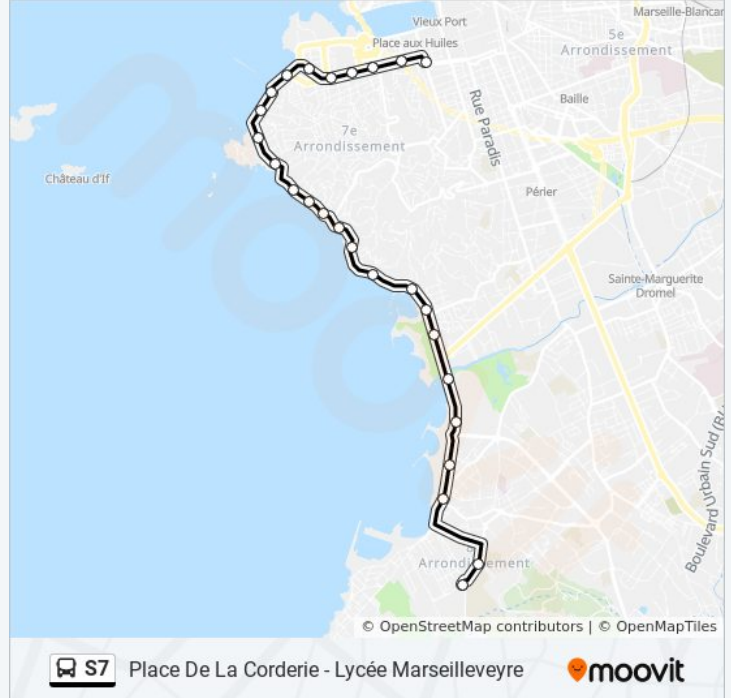

Informations de la ligne S7 de bus**Direction:** Lycée Marseilleyeyre**Arrêts:** 26**Durée du Trajet:** 40 min**Récapitulatif de la ligne:**

Escale Borély

Les Gâtons Plage

Vieille Chapelle

Lycée Poinso Chapuis

Lycée Marseilleveyre

Place De La Corderie - Lycée Marseilleveyre

Direction: Place De La Corderie

26 arrêts

[VOIR LES HORAIRES DE LA LIGNE](#)

Lycée Marseilleveyre

Lycée Poinso Chapuis

Vieille Chapelle

Les Gâtons Plage

Escale Borély

Place Amiral Muselier

Plage Roucas Blanc

Corniche Talabot

Chemin Du Roucas Blanc

Le Prophète

Corniche Napoule

Informations de la ligne S7 de bus

Direction: Place De La Corderie

Arrêts: 26

Durée du Trajet: 29 min

Récapitulatif de la ligne:

Catalans

Corniche Audeoud

Place Du 4 Septembre