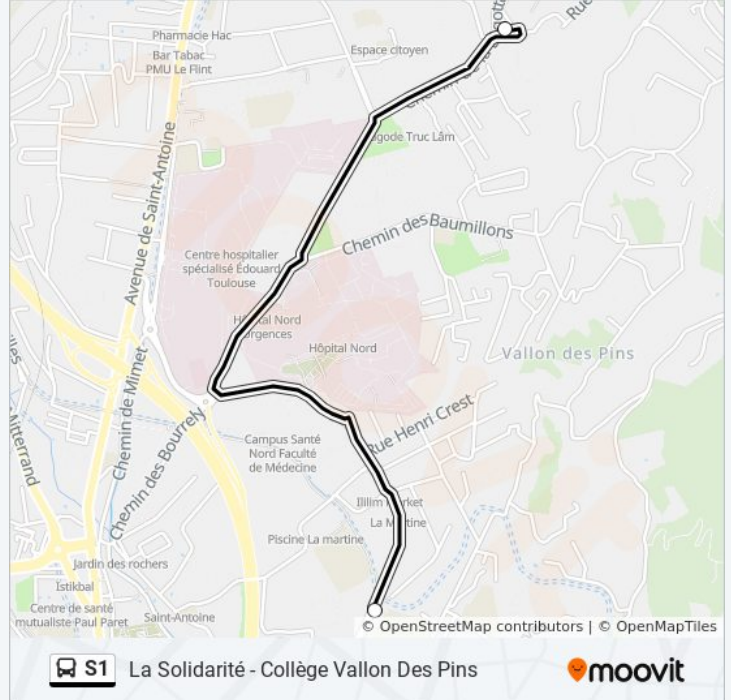

Utilisez l'application Moovit pour trouver la station de la ligne S1 de bus la plus proche et savoir quand la prochaine ligne S1 de bus arrive.

Direction: Collège Vallon Des Pins

2 arrêts

[VOIR LES HORAIRES DE LA LIGNE](#)

Informations de la ligne S1 de bus

Direction: Collège Vallon Des Pins

Arrêts: 2

Durée du Trajet: 10 min

Récapitulatif de la ligne:

Direction: La Solidarité

2 arrêts

[VOIR LES HORAIRES DE LA LIGNE](#)

Collège Vallon Des Pins

La Solidarité

Horaires de la ligne S1 de bus

Horaires de l'itinéraire La Solidarité:

lundi	12:05 - 16:40
mardi	12:05 - 16:40
mercredi	12:05
jeudi	12:05 - 15:30
vendredi	12:05 - 16:40
samedi	Pas Opérationnel
dimanche	Pas Opérationnel

Informations de la ligne S1 de bus

Direction: La Solidarité

Arrêts: 2

Durée du Trajet: 10 min

Récapitulatif de la ligne:

Les horaires et trajets sur une carte de la ligne S1 de bus sont disponibles dans un fichier PDF hors-ligne sur moovitapp.com. Utilisez le [Appli Moovit](#) pour voir les horaires de bus, train ou métro en temps réel, ainsi que les instructions étape par étape pour tous les transports publics à Marseille.