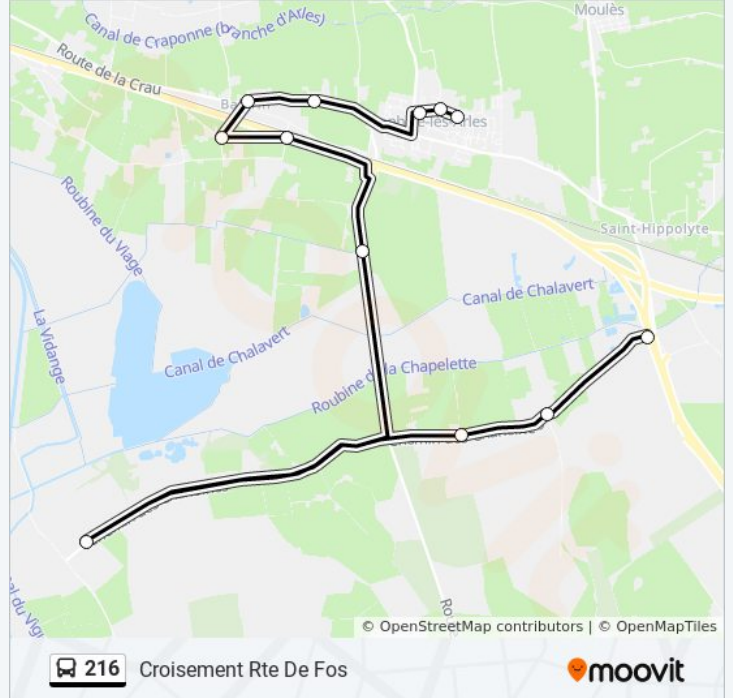

Utilisez l'application Moovit pour trouver la station de la ligne 216 de bus la plus proche et savoir quand la prochaine ligne 216 de bus arrive.

Direction: Croisement Rte De Fos

11 arrêts

[VOIR LES HORAIRES DE LA LIGNE](#)

Ecole Louis Pergaud

Maternelle Alphonse Daudet

Ecole Primaire Daudet Raphèle

La Bienheureuse

Balarin

Mas De Pomme

Bois De Cays

Mas De L'Hoste

Le Glaysou

Mas Des Demoiselles

Mas De Chanoines

Horaires de la ligne 216 de bus

Horaires de l'itinéraire Croisement Rte De Fos:

lundi	16:35
mardi	16:35
mercredi	Pas Opérationnel
jeudi	16:35
vendredi	16:35
samedi	Pas Opérationnel
dimanche	Pas Opérationnel

Informations de la ligne 216 de bus**Direction:** Croisement Rte De Fos**Arrêts:** 11**Durée du Trajet:** 35 min**Récapitulatif de la ligne:**

Direction: Ecole Raphèle

11 arrêts

[VOIR LES HORAIRES DE LA LIGNE](#)