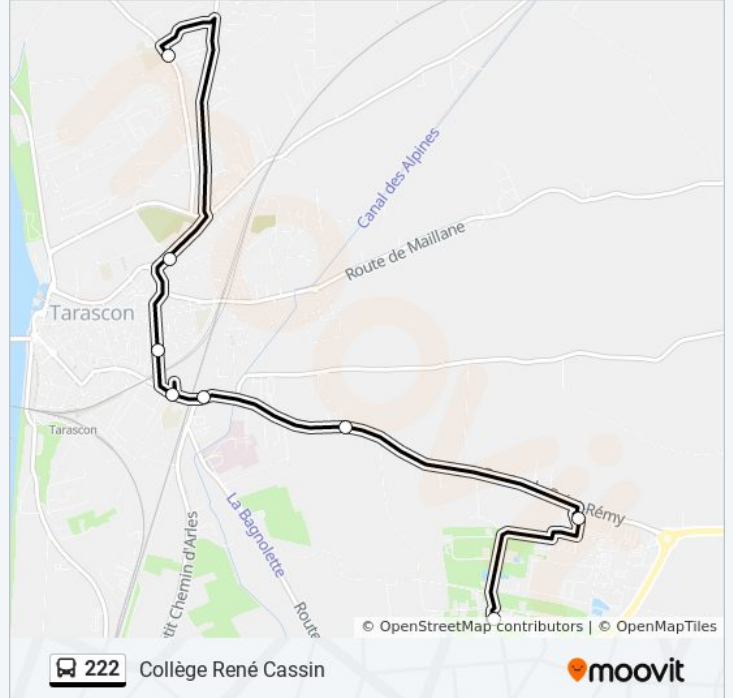

Direction: Collège René Cassin

8 arrêts

[VOIR LES HORAIRES DE LA LIGNE](#)

Zi Roubian Sud

Clos Des Vergers

Route De Saint-Rémy

La Vaquette

Lycée Alphonse Daudet

Gambetta

Porte Condamine

Collège René Cassin

Horaires de la ligne 222 de bus

Horaires de l'itinéraire Collège René Cassin:

lundi	07:15 - 08:05
mardi	07:15 - 08:05
mercredi	07:15 - 08:05
jeudi	07:15 - 08:05
vendredi	07:15 - 08:05
samedi	Pas Opérationnel
dimanche	Pas Opérationnel

Informations de la ligne 222 de bus**Direction:** Collège René Cassin**Arrêts:** 8**Durée du Trajet:** 5 min**Récapitulatif de la ligne:**

Direction: Porte Condamine

2 arrêts

[VOIR LES HORAIRES DE LA LIGNE](#)

Informations de la ligne 222 de bus

Direction: Porte Condamine

Arrêts: 2

Durée du Trajet: 3 min

Récapitulatif de la ligne:

Direction: Zi Sud

9 arrêts

[VOIR LES HORAIRES DE LA LIGNE](#)