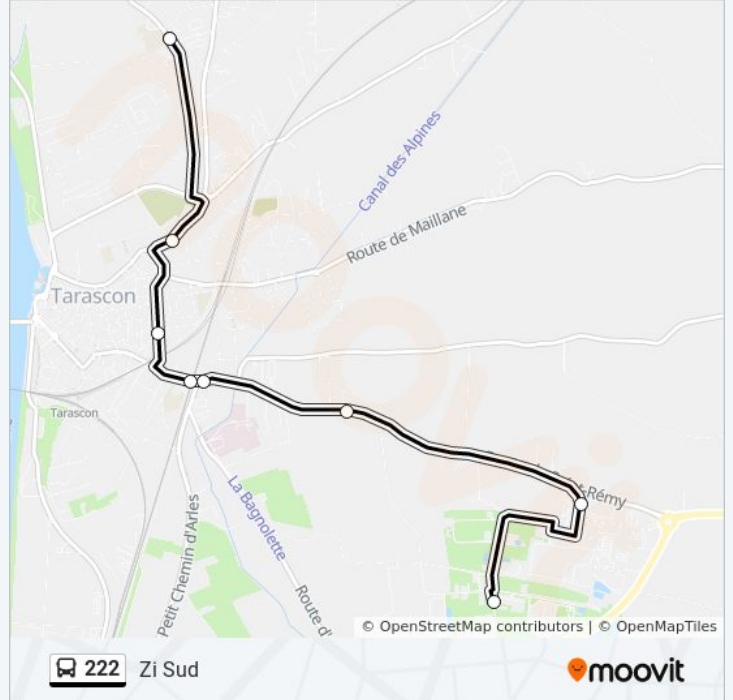

Direction: Collège René Cassin

8 arrêts

[VOIR LES HORAIRES DE LA LIGNE](#)

Zi Roubian Sud

Clos Des Vergers

Route De Saint-Rémy

La Vaquette

Lycée Alphonse Daudet

Collège René Cassin

Porte Condamine

Gambetta

Lycée Alphonse Daudet

La Vaquette

Route De Saint-Rémy

Clos Des Vergers

Entrée Zac Du Roubian

Zi Roubian Sud 2

Horaires de la ligne 222 de bus

Horaires de l'itinéraire Zi Sud:

lundi	16:25 - 17:20
mardi	16:25 - 17:20
mercredi	12:40
jeudi	16:25 - 17:20
vendredi	16:25 - 17:20
samedi	Pas Opérationnel
dimanche	Pas Opérationnel

Informations de la ligne 222 de bus

Direction: Zi Sud

Arrêts: 9

Durée du Trajet: 22 min

Récapitulatif de la ligne:

Les horaires et trajets sur une carte de la ligne 222 de bus sont disponibles dans un fichier PDF hors-ligne sur moovitapp.com. Utilisez le [Appli Moovit](#) pour voir les horaires de bus, train ou métro en temps réel, ainsi que les instructions étape par étape pour tous les transports publics à Marseille.