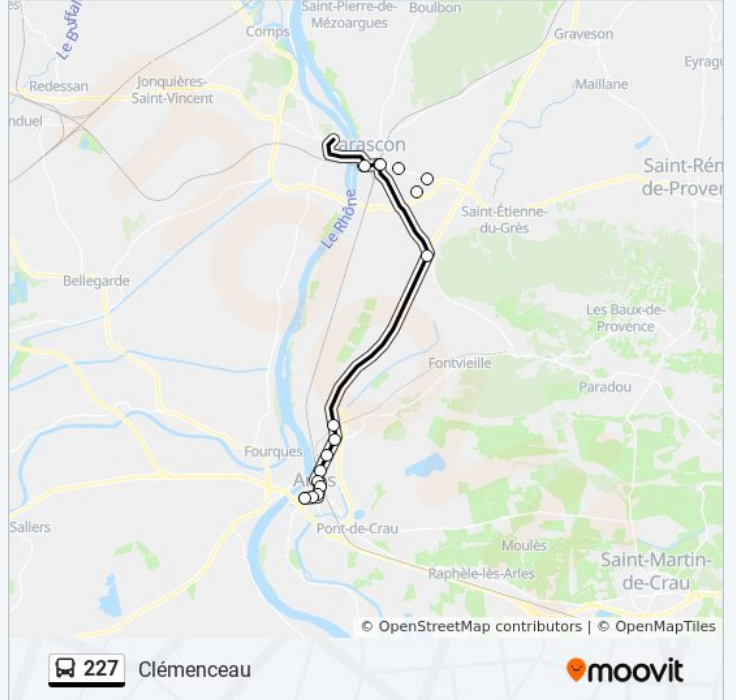

Direction: Clémenceau

16 arrêts

[VOIR LES HORAIRES DE LA LIGNE](#)

Gare De Tarascon

Lycée Alphonse Daudet

Route De Saint-Rémy

Clos Des Vergers

Entrée Zac Du Roubian

Zi Roubian Sud

St Gabriel

Signoret

Piscine Montmajour

Laennec

Stalingrad

Lamartine

E. Combes

Croisière

Lices

Clemenceau

Horaires de la ligne 227 de bus

Horaires de l'itinéraire Clémenceau:

lundi	17:35 - 18:05
mardi	17:35 - 18:05
mercredi	12:30
jeudi	17:35 - 18:05
vendredi	17:35 - 18:05
samedi	Pas Opérationnel
dimanche	Pas Opérationnel

Informations de la ligne 227 de bus**Direction:** Clémenceau**Arrêts:** 16**Durée du Trajet:** 31 min**Récapitulatif de la ligne:**

Direction: Tarascon

14 arrêts

[VOIR LES HORAIRES DE LA LIGNE](#)

Camargue
 Clémenceau
 Lices
 Croisière
 E. Combes
 Lamartine
 Stalingrad
 Laennec
 Piscine Montmajour
 Signoret
 St Gabriel
 Lycée Alphonse Daudet
 Gare De Tarascon
 Lycée Paul Langevin