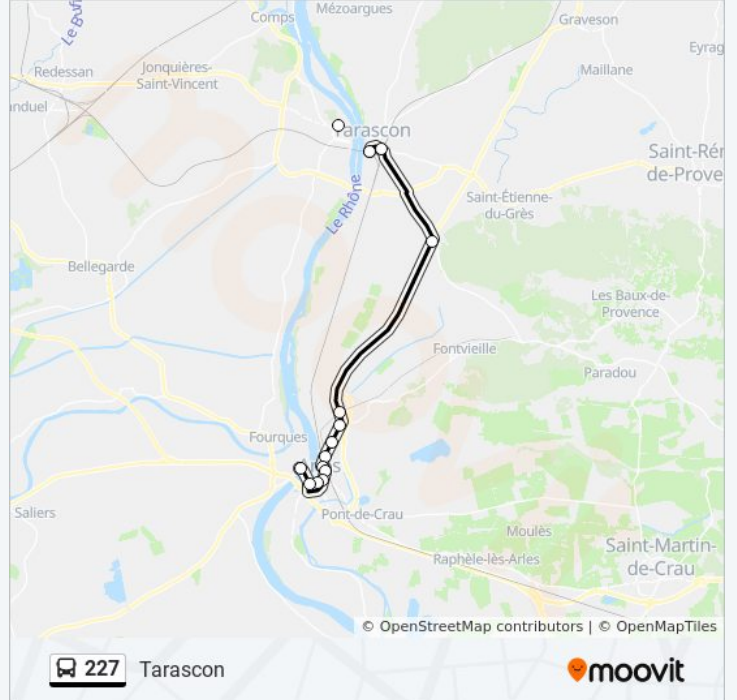

Direction: Clémenceau

16 arrêts

[VOIR LES HORAIRES DE LA LIGNE](#)

Gare De Tarascon

Lycée Alphonse Daudet

Route De Saint-Rémy

Clos Des Vergers

Entrée Zac Du Roubian

Informations de la ligne 227 de bus**Direction:** Clémenceau**Arrêts:** 16**Durée du Trajet:** 31 min**Récapitulatif de la ligne:**

Direction: Tarascon

14 arrêts

[VOIR LES HORAIRES DE LA LIGNE](#)

Camargue
 Clémenceau
 Lices
 Croisière
 E. Combes
 Lamartine
 Stalingrad
 Laennec
 Piscine Montmajour
 Signoret
 St Gabriel
 Lycée Alphonse Daudet
 Gare De Tarascon
 Lycée Paul Langevin

Horaires de la ligne 227 de bus

Horaires de l'itinéraire Tarascon:

lundi	07:10
mardi	07:10
mercredi	07:10
jeudi	07:10
vendredi	07:10
samedi	Pas Opérationnel
dimanche	Pas Opérationnel

Informations de la ligne 227 de bus

Direction: Tarascon

Arrêts: 14

Durée du Trajet: 28 min

Récapitulatif de la ligne:

Les horaires et trajets sur une carte de la ligne 227 de bus sont disponibles dans un fichier PDF hors-ligne sur moovitapp.com. Utilisez le [Appli Moovit](#) pour voir les horaires de bus, train ou métro en temps réel, ainsi que les instructions étape par étape pour tous les transports publics à Marseille.