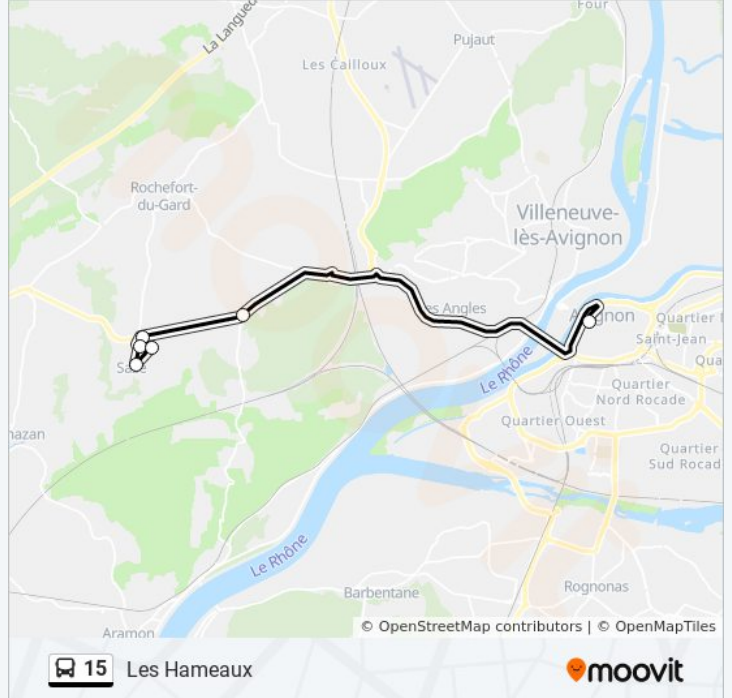

15

Les Hameaux

Téléchargez

La ligne 15 de bus (Les Hameaux) a 2 itinéraires. Pour les jours de la semaine, les heures de service sont:

(1) Les Hameaux: 17:20 - 18:20(2) Porte De L'Oulle: 07:05 - 08:00

Utilisez l'application Moovit pour trouver la station de la ligne 15 de bus la plus proche et savoir quand la prochaine ligne 15 de bus arrive.

Direction: Les Hameaux

6 arrêts

[VOIR LES HORAIRES DE LA LIGNE](#)

Porte De L'Oulle

Fontaine Du Buis

Les Platanes

Les Pommiers

Le Lavoir

Les Hameaux

Horaires de la ligne 15 de bus

Horaires de l'itinéraire Les Hameaux:

lundi	17:20 - 18:20
mardi	17:20 - 18:20
mercredi	12:30
jeudi	17:20 - 18:20
vendredi	17:20 - 18:20
samedi	18:20
dimanche	Pas Opérationnel

Informations de la ligne 15 de bus

Direction: Les Hameaux

Arrêts: 6

Durée du Trajet: 17 min

Récapitulatif de la ligne:

Direction: Porte De L'Oulle

7 arrêts

[VOIR LES HORAIRES DE LA LIGNE](#)